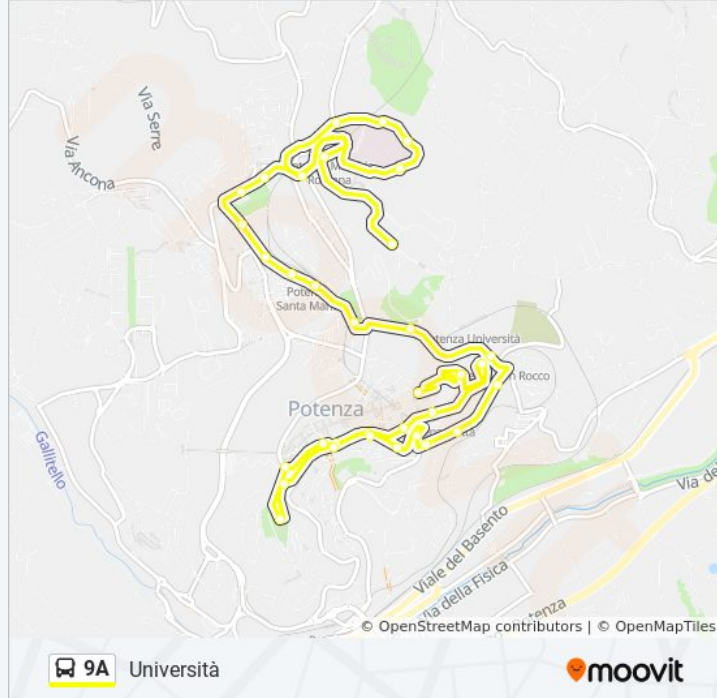

Direzione: Università

34 fermate

[VISUALIZZA GLI ORARI DELLA LINEA](#)

Largo Azzarà (Inps)
Via Acerenza
Corso Garibaldi (Borgo San Rocco)
Corso Garibaldi (Stazione Potenza Città)
Corso Garibaldi (Genio Civile)
Corso Garibaldi (Cento Scale)
Piazza Vittorio Emanuele II
Corso Umberto I (Ascensori)
Via Viggiani
Parco Montereale
Via Della Pineta (Scale Ponte Montereale)
Piazza Vittorio Emanuele II
Corso Garibaldi (Cento Scale)
Questura Sopra
Questura
Via Torraca (Asp)
Via Torraca (Incr. Via Sole)
Via Torraca (Incr. Via Appia)
Via Cavour (Chiesa S. Rocco)
Via Cavour (Incr. S. Caterina)
Via Angilla Vecchia (Sotto Villa S. Maria)

Informazioni sulla linea bus 9A

Direzione: Università

Fermate: 34

Durata del tragitto: 23 min

La linea in sintesi:

Via Angilla Vecchia (Sottopasso Staz. Potenza Sup.)

Via Angilla Vecchia (Incr. Via Napoli)

Via Angilla Vecchia (Sottopasso Fal)

Viale Firenze (Don Bosco)

Via Di Giura (Scuola Domenico Savio)

Via Di Giura (Passerella)

Rondò Tre Cancelli

Ospedale Sotto Padiglioni

Pronto Soccorso

Ingresso Ospedale

Via Potito Petrone (Guardia Medica)

Parcheggio Ospedale (Stazione Potenza Macchia Romana)

Via Dell'Ateneo (Università)

Orari, mappe e fermate della linea bus 9A disponibili in un PDF su moovitapp.com. Usa [App Moovit](#) per ottenere tempi di attesa reali, orari di tutte le altre linee o indicazioni passo-passo per muoverti con i mezzi pubblici a Potenza.