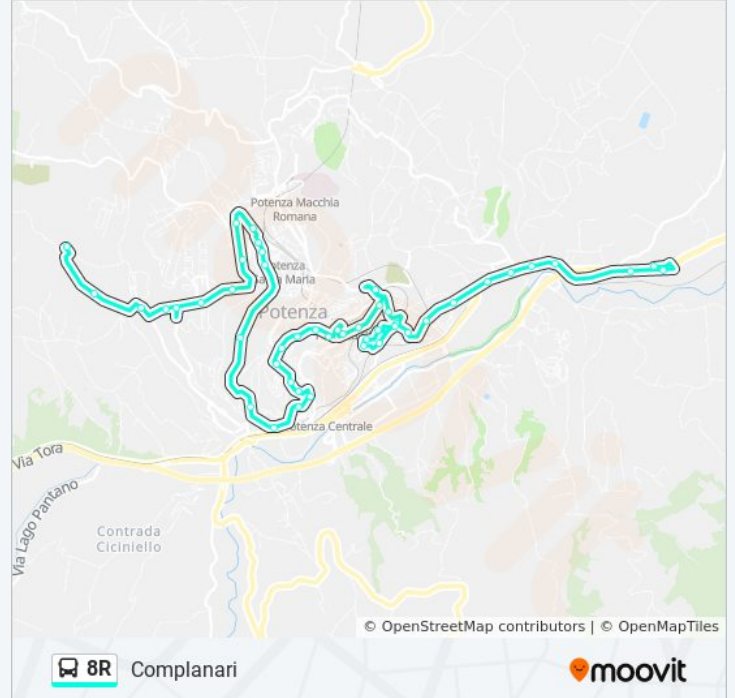

Informazioni sulla linea bus 8R

Direzione: Complanari

Fermate: 47

Durata del tragitto: 35 min

La linea in sintesi:

Via Vaccaro (Gradinata A. Di Napoli)

Piazza Vittorio Emanuele II

Corso Garibaldi (Cento Scale)

Questura Sopra

Questura

Via Torraca (Asp)

Via Torraca (Incr. Via Sole)

Via Torraca (Incr. Via Appia)

Via Cavour (Chiesa S. Rocco)

Via Appia

Via Grippo (Complesso Sportivo Caizzo)

Via Gavioli (Incr. Via Iosa Stefano)

Via Grippo (Mercato)

Via Nitti (Parco Tre Fontane)

Via P. Grippo, 19

Via Grippo (Complesso Sportivo Caizzo)

Via Appia (Complesso Sportivo Caizzo)

Via Appia (Ponte Nove Luci)

Via Appia (Carcere)

Via Appia (Pross. Via Dei Mille)

Via Appia (Incr. Via Giovanni Xxiii)

Via Appia (Vigili Del Fuoco)

Via Appia (Comando Carabinieri)

Complanari

Complanari

Complanari