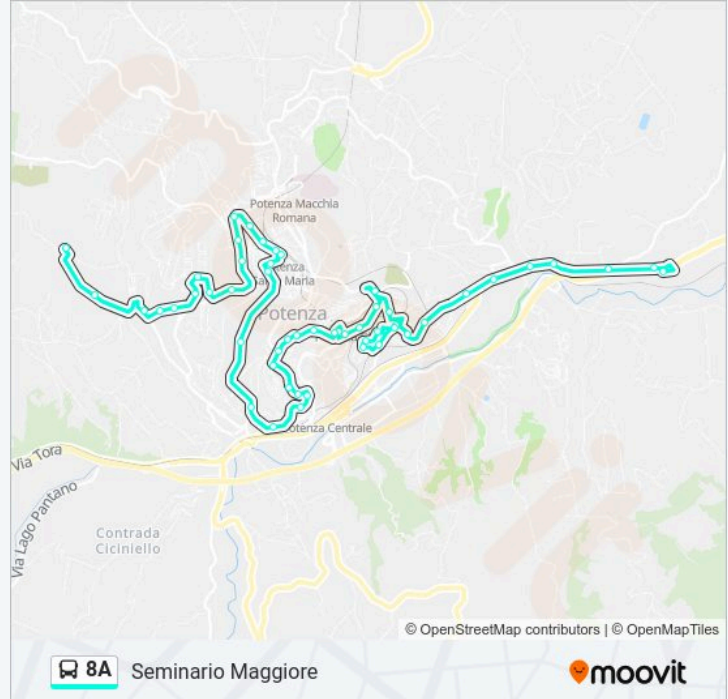

Via Vaccaro (Pagliarelle)

Viale Dell'Unicef (Incr. Via Degli Oleandri)

Viale Dell'Unicef (Scale Mobili Ponte Attrezzato)

Via Roma (Scuola Ipsia Giorgi)

Via Trieste

Piazza Trento

Via Angilla Vecchia (Incr. Via Napoli)

Via Angilla Vecchia (Sottopasso Fal)

Viale Firenze (Don Bosco)

Viale Firenze (Parte Alta)

Viale Firenze (Incr. Via Ancona)

Via Anzio (Liceo Scientifico)

Via Anzio (Istituto Alberghiero)

Via Della Cittadinanza Attiva

Parco Dell'Europa Unita

Via Adriatico

Viale Verrastro (Parcheggi)

Viale Verrastro (Regione)

Viale Del Gallitello

Via Del Seminario Maggiore

Seminario Maggiore

Orari, mappe e fermate della linea bus 8A disponibili in un PDF su [moovitapp.com](https://moovitapp.com). Usa App Moovit per ottenere tempi di attesa reali, orari di tutte le altre linee o indicazioni passo-passo per muoverti con i mezzi pubblici a Potenza.

© 2025 Moovit - Tutti i diritti riservati