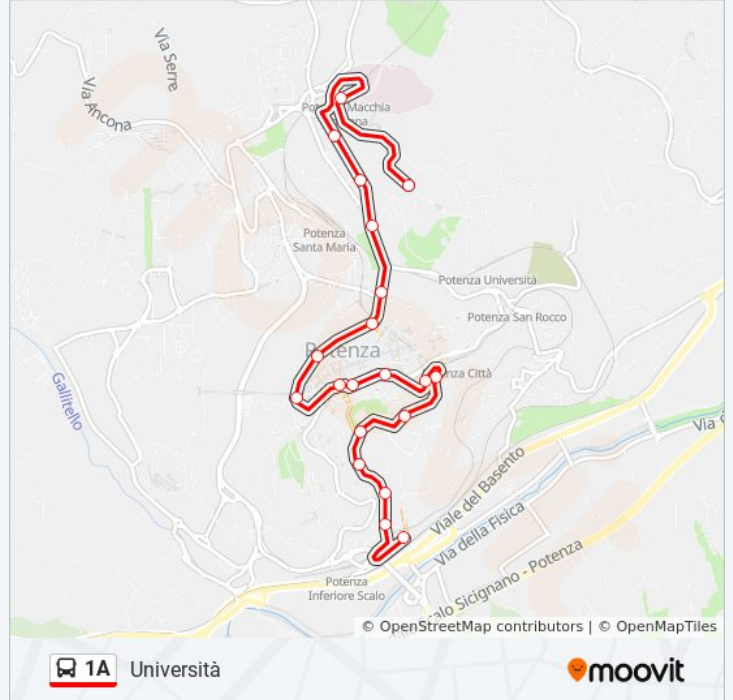

## Università

Scarica L'App

La linea bus 1A Università ha una destinazione. Durante la settimana è operativa:

(1) Università: 07:30 - 20:30

Usa Moovit per trovare le fermate della linea bus 1A più vicine a te e scoprire quando passerà il prossimo mezzo della linea bus 1A

### Direzione: Università

20 fermate

[VISUALIZZA GLI ORARI DELLA LINEA](#)

Stazione Potenza Centrale  
Viale Marconi (Incr. Via Sauro)  
Viale Marconi  
Stadio Viviani  
Viale Marconi (Scale Mobili)  
Viale Marconi (Pross. Archivio Di Stato)  
Questura  
Questura Sopra  
Corso Garibaldi (Cento Scale)  
Piazza Vittorio Emanuele II  
Corso Umberto I (Ascensori)  
Porta Salza (Scale Mobili S. Lucia)  
Via Mazzini (Gradinata IV Novembre)  
Via Mazzini (Scale Mobili Armellini)  
Via Mazzini (Incr. Via Caserma Lucania)  
Piazzale Aldo Moro (Chiesa Santa Maria)  
Via Ciccotti (Distretto Militare)  
Via Ciccotti (Pross. Rondò)  
Parcheggio Ospedale (Stazione Potenza Macchia Romana)  
Via Dell'Ateneo (Università)

### Orari della linea bus 1A

Orari di partenza verso Università:

lunedì	07:30 - 20:30
martedì	07:30 - 20:30
mercoledì	07:30 - 20:30
giovedì	07:30 - 20:30
venerdì	07:30 - 20:30
sabato	07:30 - 20:30
domenica	08:00 - 21:00

### Informazioni sulla linea bus 1A

**Direzione:** Università

**Fermate:** 20

**Durata del tragitto:** 15 min

**La linea in sintesi:**

Orari, mappe e fermate della linea bus 1A disponibili in un PDF su [moovitapp.com](https://moovitapp.com). Usa [App Moovit](#) per ottenere tempi di attesa reali, orari di tutte le altre linee o indicazioni passo-passo per muoverti con i mezzi pubblici a Potenza.