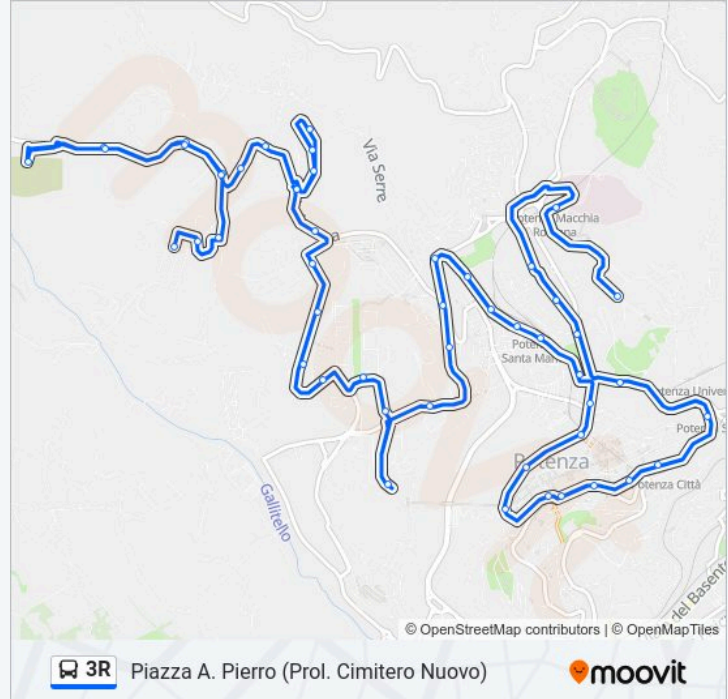

Via Angilla Vecchia (Incr. Via Napoli)

Via Angilla Vecchia (Sottopasso Fal)

Orari della linea bus 3R

Orari di partenza verso Piazza A. Pierro (Prol. Cimitero Nuovo):

lunedì	09:40-15:10
martedì	09:40-15:10
mercoledì	09:40-15:10
giovedì	09:40-15:10
venerdì	09:40-15:10
sabato	09:40-15:10
domenica	10:00-16:00

Informazioni sulla linea bus 3R**Direzione:** Piazza A. Pierro (Prol. Cimitero Nuovo)**Fermate:** 49**Durata del tragitto:** 39 min**La linea in sintesi:**

Viale Firenze (Don Bosco)
Viale Firenze (Parte Alta)
Viale Firenze (Incr. Via Ancona)
Via Anzio (Liceo Scientifico)
Via Anzio (Istituto Alberghiero)
Via Tammone (Scale Mobili)
Via Della Cittadinanza Attiva
Parco Dell'Europa Unita
Via Vienna
Via Parigi
Via Parigi
Via Parigi (Incr. Via Londra)
Via Ancona
Via Ancona (Incr. P.Zza Danzi)
Via Stigliani
Via Alianello
Via Stigliani
Via Ancona
Via Ancona
Via Cerreta (Pross. Campo Sportivo)
Via Cerreta 2
Via Cerreta 3
Cimitero Giovanni Paolo II
Via Cerreta 3
Via Cerreta 2
Via Cerreta (Pross. Campo Sportivo)
Via Dei Molinari
Via Scotellaro 1
Piazza Pierro

Direzione: Piazza A. Pierro

42 fermate

[VISUALIZZA GLI ORARI DELLA LINEA](#)

Orari della linea bus 3R

Orari di partenza verso Piazza A. Pierro:

lunedì

07:15-21:00

Via Dell'Ateneo (Università)

Informazioni sulla linea bus 3R

Direzione: Piazza A. Pierro

Fermate: 42

Durata del tragitto: 32 min

La linea in sintesi:

Via Parigi (Incr. Via Londra)

Via Ancona

Via Ancona (Incr. P.Zza Danzi)