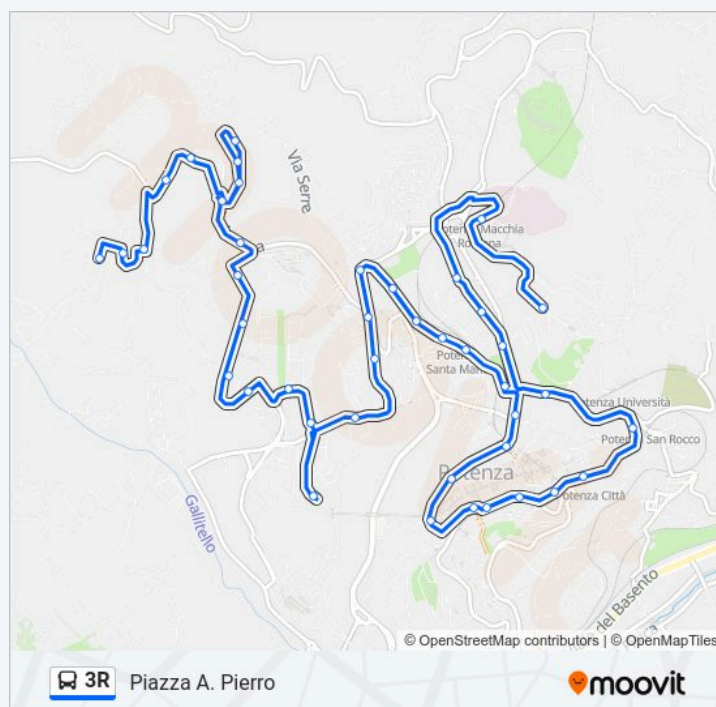

Via Angilla Vecchia (Sottopasso Fal)

Viale Firenze (Don Bosco)

Viale Firenze (Parte Alta)

Viale Firenze (Incr. Via Ancona)

Via Anzio (Liceo Scientifico)

Via Anzio (Istituto Alberghiero)

Via Tammone (Scale Mobili)

Via Della Cittadinanza Attiva

Parco Dell'Europa Unita

Via Vienna

Via Parigi

Via Parigi

martedì	07:15-21:00
mercoledì	07:15-21:00
giovedì	07:15-21:00
venerdì	07:15-21:00
sabato	07:15-21:00
domenica	08:00-21:00

Informazioni sulla linea bus 3R

Direzione: Piazza A. Pierro

Fermate: 42

Durata del tragitto: 32 min

La linea in sintesi:

Via Parigi (Incr. Via Londra)

Via Ancona

Via Ancona (Incr. P.Zza Danzi)

Via Stigliani

Via Alianello

Via Stigliani

Via Ancona

Via Ancona

Via Dei Molinari

Via Scotellaro 1

Piazza Pierro