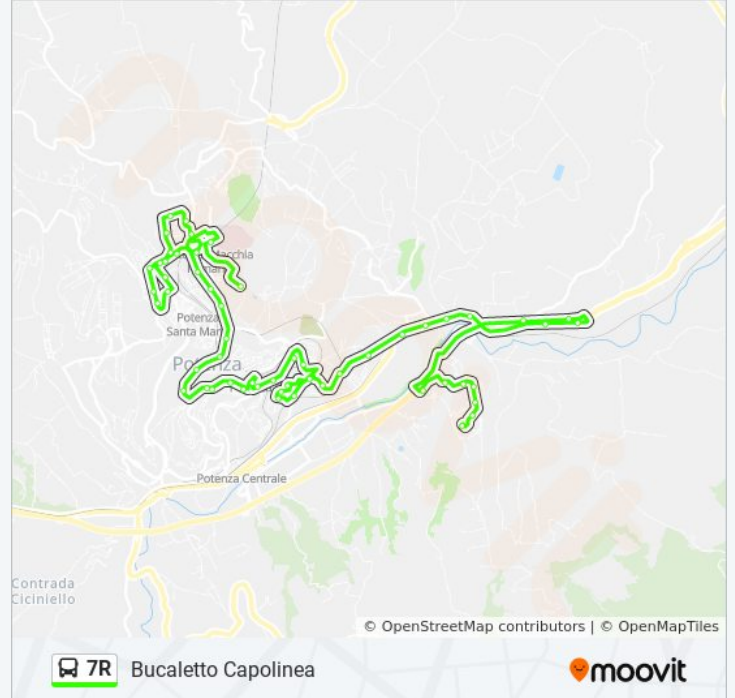

Bucaletto Capolinea

Scarica L'App

La linea bus 7R Bucaletto Capolinea ha una destinazione. Durante la settimana è operativa:

(1) Bucaletto Capolinea: 07:10 - 21:10

Usa Moovit per trovare le fermate della linea bus 7R più vicine a te e scoprire quando passerà il prossimo mezzo della linea bus 7R

Informazioni sulla linea bus 7R

Direzione: Bucaletto Capolinea

Fermate: 55

Durata del tragitto: 40 min

La linea in sintesi:

Via Mazzini (Gradinata IV Novembre)

Porta Salza (Scale Mobili S. Lucia)

Corso Umberto I (Ascensori)

Piazza Vittorio Emanuele II

Corso Garibaldi (Cento Scale)

Questura Sopra

Questura

Via Torraca (Asp)

Via Torraca (Incr. Via Sole)

Via Torraca (Incr. Via Appia)

Via Appia

Complanari

Bucaletto

Bucaletto

Bucaletto

Bucaletto

Bucaletto

Bucaletto

Orari, mappe e fermate della linea bus 7R disponibili in un PDF su moovitapp.com. Usa [App Moovit](#) per ottenere tempi di attesa reali, orari di tutte le altre linee o indicazioni passo-passo per muoverti con i mezzi pubblici a Potenza.