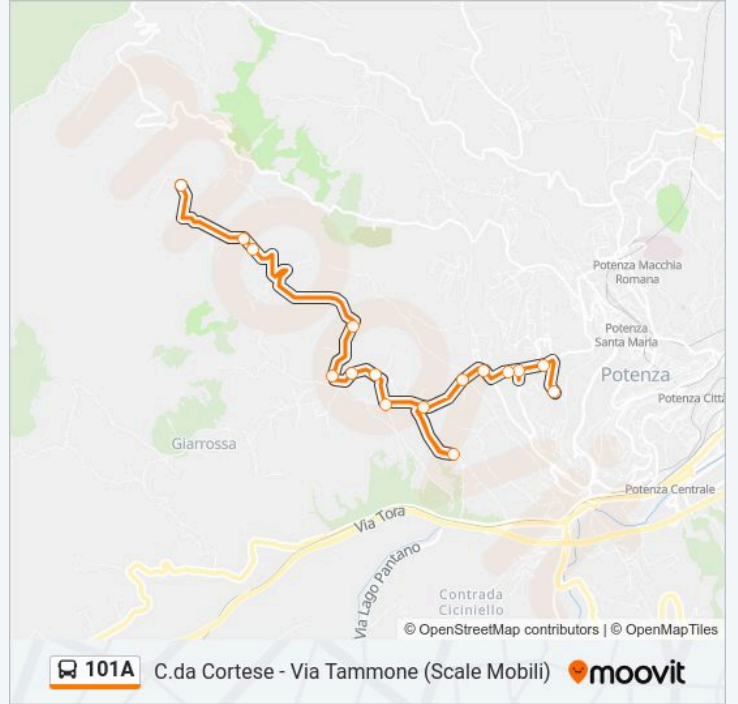

Linea 101A

C.da Cortese - Via Tammone (Scale Mobili)

Scarica L'App

La linea bus 101A C.da Cortese - Via Tammone (Scale Mobili) ha una destinazione. Durante la settimana è operativa:

(1) Via F. Tammone (Scale Mobili): 07:10-17:00

Usa Moovit per trovare le fermate della linea bus 101A più vicine a te e scoprire quando passerà il prossimo mezzo della linea bus 101A

Direzione: Via F. Tammone (Scale Mobili)

16 fermate

[VISUALIZZA GLI ORARI DELLA LINEA](#)

- Capolinea Cortese
- Capolinea Cortese
- Via Poggio D'Oro
- Incrocio Via Sant'Elia
- Via Poggio D'Oro
- Via Poggio D'Oro
- Via Poggio D'Oro
- Via Poggio D'Oro
- Via Valle Paradiso
- Via Poggio D'Oro (Incr. Valle Paradiso)
- Via Poggio D'Oro
- Viale Del Gallitello
- Viale Verrastro (Regione)
- Via Ligure (Piazza 21 Marzo)
- Via Anzio
- Via Tammone (Scale Mobili)

Informazioni sulla linea bus 101A

Direzione: Via F. Tammone (Scale Mobili)

Fermate: 16

Durata del tragitto: 20 min

La linea in sintesi:

Orari, mappe e fermate della linea bus 101A disponibili in un PDF su moovitapp.com. Usa App Moovit per ottenere tempi di attesa reali, orari di tutte le altre linee o indicazioni passo-passo per muoverti con i mezzi pubblici a Potenza.