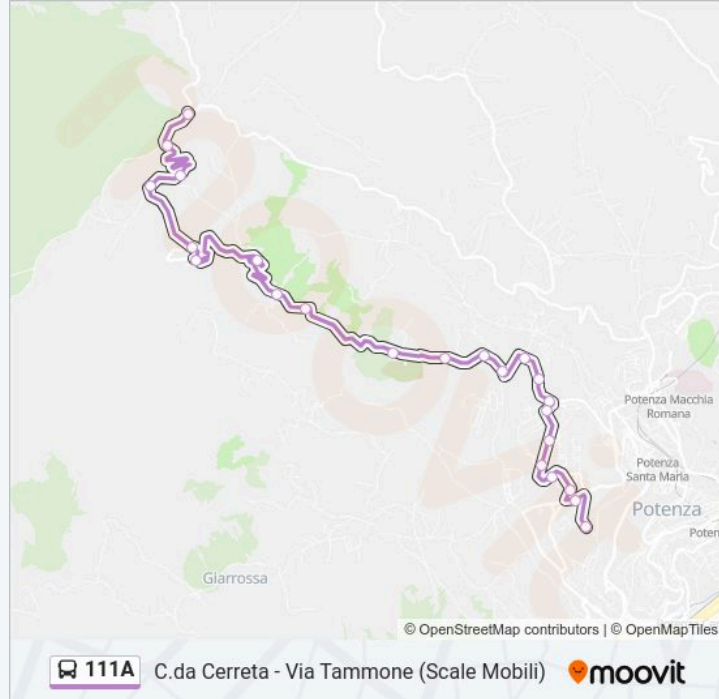

## Linea 111A

C.da Cerreta - Via Tammone (Scale Mobili)

Scarica L'App

La linea bus 111A C.da Cerreta - Via Tammone (Scale Mobili) ha una destinazione. Durante la settimana è operativa:

(1) Via F. Tammone (Scale Mobili): 07:05-19:30

### Direzione: Via F. Tammone (Scale Mobili)

23 fermate

[VISUALIZZA GLI ORARI DELLA LINEA](#)

Capolinea Cerreta  
Sp84, 74  
Sp84, 67  
Via Cerreta (Traversa)  
Via Cerreta Km 12  
Trinità Sicilia  
C.Da Cerreta Innesto Strada Laterale  
Masseria Monaco  
Via Cerreta  
Nuovo Centro Sportivo  
Via Cerreta 3  
Via Cerreta 2  
Via Cerreta (Pross. Campo Sportivo)  
Via Ancona  
Via Ancona (Incr. P.Zza Danzi)  
Via Ancona  
Via Londra  
Via Parigi  
Via Parigi  
Via Vienna  
Via Adriatico

### Informazioni sulla linea bus 111A

**Direzione:** Via F. Tammone (Scale Mobili)

**Fermate:** 23

**Durata del tragitto:** 25 min

**La linea in sintesi:**

Via Anzio

Via Tammone (Scale Mobili)

Orari, mappe e fermate della linea bus 111A disponibili in un PDF su [moovitapp.com](https://moovitapp.com). Usa App Moovit per ottenere tempi di attesa reali, orari di tutte le altre linee o indicazioni passo-passo per muoverti con i mezzi pubblici a Potenza.