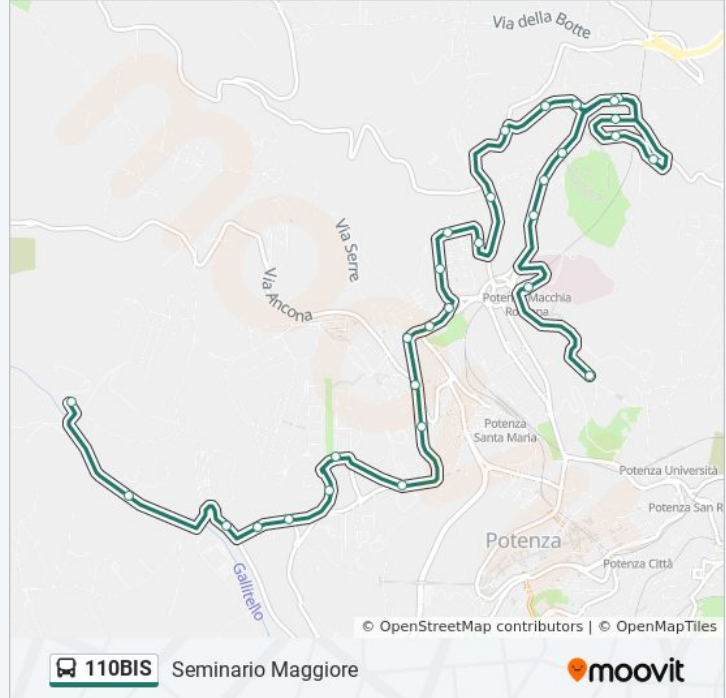

Via Delle Medaglie Olimpiche (Rotatoria)

Via Delle Medaglie Olimpiche (Incr. Via Faggin)

Via De Coubertin (Incr. Via Medaglie Olimpiche)

Via De Coubertin (Epitaaffio)

Via Sanremo (Pross. Via De Coubertin)

Via Sanremo (Pross. Via Livorno)

Via Sanremo (Incr. Via Alassio)

Via Di Giura (Passerella)

Via Di Giura (Scuola Domenico Savio)

Viale Firenze (Parte Alta)

### Informazioni sulla linea bus 110BIS

**Direzione:** Seminario Maggiore

**Fermate:** 30

**Durata del tragitto:** 26 min

**La linea in sintesi:**

Viale Firenze (Incr. Via Ancona)

Via Anzio (Liceo Scientifico)

Via Anzio (Istituto Alberghiero)

Parco Dell'Europa Unita

Via Adriatico

Viale Verrastro (Parcheggi)

Viale Verrastro (Regione)

Viale Del Gallitello

Via Del Seminario Maggiore

Seminario Maggiore