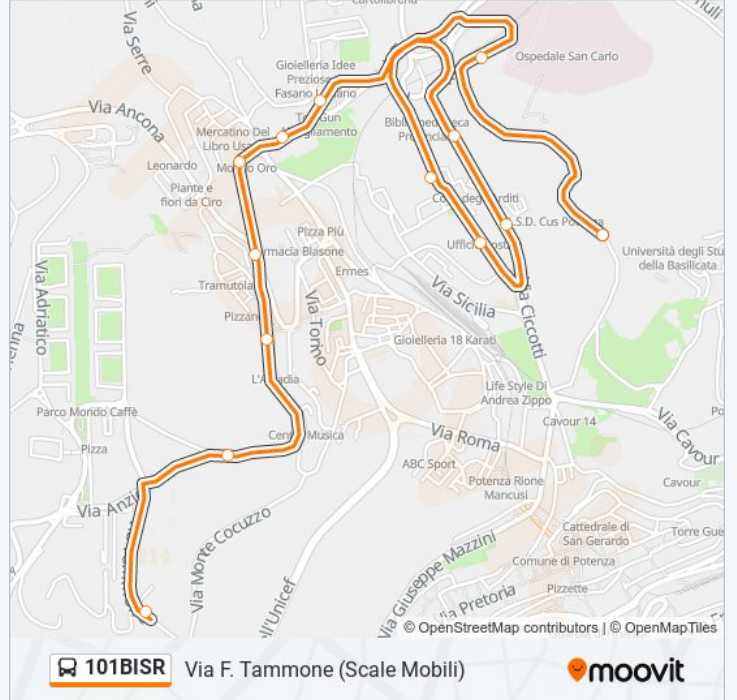

La linea bus 101BISR Via F. Tammone (Scale Mobili) ha una destinazione. Durante la settimana è operativa:

(1) Via F. Tammone (Scale Mobili): 13:15

Usa Moovit per trovare le fermate della linea bus 101BISR più vicine a te e scoprire quando passerà il prossimo mezzo della linea bus 101BISR

Direzione: Via F. Tammone (Scale Mobili)

13 fermate

[VISUALIZZA GLI ORARI DELLA LINEA](#)

Via Dell'Ateneo (Università)

Parcheggio Ospedale (Stazione Potenza Macchia Romana)

Via Don Minozzi (Istituto Principe Di Piemonte)

Via Lazio (Pinacoteca)

Via Ciccotti (Distretto Militare)

Via Ciccotti (Pross. Rondò)

Via Di Giura (Passerella)

Via Di Giura (Scuola Domenico Savio)

Viale Firenze (Parte Alta)

Viale Firenze (Incr. Via Ancona)

Informazioni sulla linea bus 101BISR

Direzione: Via F. Tammone (Scale Mobili)

Fermate: 13

Durata del tragitto: 10 min

La linea in sintesi:

Orari, mappe e fermate della linea bus 101BISR disponibili in un PDF su moovitapp.com. Usa App Moovit per ottenere tempi di attesa reali, orari di tutte le altre linee o indicazioni passo-passo per muoverti con i mezzi pubblici a Potenza.