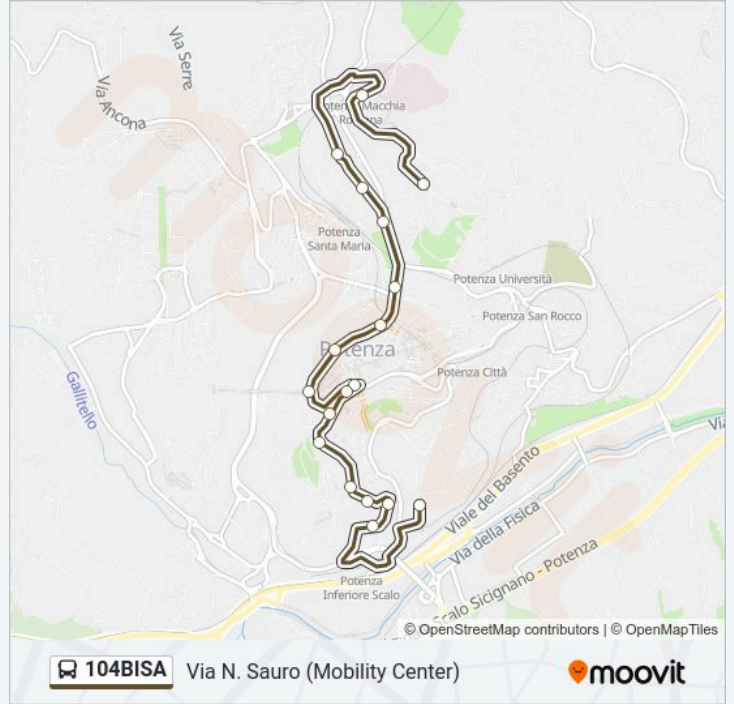

### Direzione: Via N. Sauro (Mobility Center)

18 fermate

[VISUALIZZA GLI ORARI DELLA LINEA](#)

Via Dell'Ateneo (Università)

Parcheggio Ospedale (Stazione Potenza Macchia Romana)

Via Don Minozzi (Istituto Principe Di Piemonte)

Via Vaccaro (Incr. Via Dei Frassini)

Via Sauro (Mobility Center)

### Orari della linea bus 104BISA

Orari di partenza verso Via N. Sauro (Mobility Center):

lunedì	07:40
martedì	07:40
mercoledì	07:40
giovedì	07:40
venerdì	07:40
sabato	07:40
domenica	Non in Servizio

### Informazioni sulla linea bus 104BISA

**Direzione:** Via N. Sauro (Mobility Center)

**Fermate:** 18

**Durata del tragitto:** 14 min

**La linea in sintesi:**

Orari, mappe e fermate della linea bus 104BISA disponibili in un PDF su [moovitapp.com](https://moovitapp.com). Usa App Moovit per ottenere tempi di attesa reali, orari di tutte le altre linee o indicazioni passo-passo per muoverti con i mezzi pubblici a Potenza.