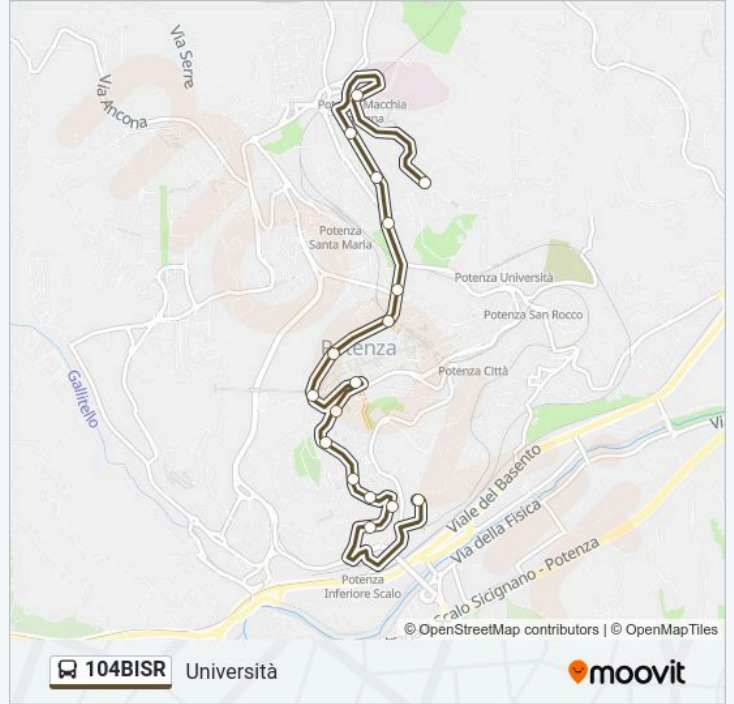

La linea bus 104BISR Università ha una destinazione. Durante la settimana è operativa:

(1) Università: 14:15

Usa Moovit per trovare le fermate della linea bus 104BISR più vicine a te e scoprire quando passerà il prossimo mezzo della linea bus 104BISR

Direzione: Università

17 fermate

[VISUALIZZA GLI ORARI DELLA LINEA](#)

- Via Sauro (Mobility Center)
- Via Vaccaro (Incr. Via Dei Frassini)
- Via Vaccaro (Pross. Via Da Vinci)
- Via Vaccaro
- Via Vaccaro (Incr. Viale Dante)
- Via Vaccaro (Liceo Classico)
- Via Vaccaro (Gradinata A. Di Napoli)
- Corso Umberto I (Ascensori)
- Porta Salza (Scale Mobili S. Lucia)
- Via Mazzini (Gradinata IV Novembre)
- Via Mazzini (Scale Mobili Armellini)
- Via Mazzini (Incr. Via Caserma Lucania)
- Piazzale Aldo Moro (Chiesa Santa Maria)
- Via Ciccotti (Distretto Militare)
- Via Ciccotti (Pross. Rondò)
- Parcheggio Ospedale (Stazione Potenza Macchia Romana)
- Via Dell'Ateneo (Università)

Orari della linea bus 104BISR

Orari di partenza verso Università:

lunedì	14:15
martedì	14:15
mercoledì	14:15
giovedì	14:15
venerdì	14:15
sabato	14:15
domenica	Non in Servizio

Informazioni sulla linea bus 104BISR

Direzione: Università

Fermate: 17

Durata del tragitto: 11 min

La linea in sintesi:

Orari, mappe e fermate della linea bus 104BISR disponibili in un PDF su moovitapp.com. Usa App Moovit per ottenere tempi di attesa reali, orari di tutte le altre linee o indicazioni passo-passo per muoverti con i mezzi pubblici a Potenza.