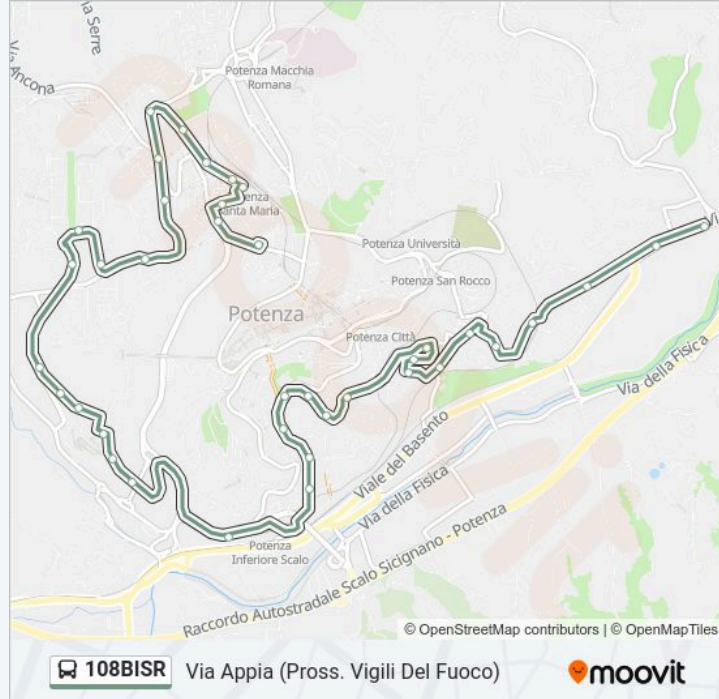

### Informazioni sulla linea bus 108BISR

**Direzione:** Via Appia (Pross. Vigili Del Fuoco)

**Fermate:** 38

**Durata del tragitto:** 24 min

**La linea in sintesi:**

Viale Marconi (Incr. Via Sauro)

Viale Marconi

Stadio Viviani

Viale Marconi (Scale Mobili)

Stadio Viviani

Tribunale

Via Baracca (Francioso)

Via Gavioli (Chiesa S.Giuseppe)

Via Grippo (Mercato)

Via Nitti (Parco Tre Fontane)

Via P. Grippo, 19

Via Grippo (Complesso Sportivo Caizzo)

Via Appia (Complesso Sportivo Caizzo)

Via Appia (Ponte Nove Luci)

Via Appia (Carcere)

Via Appia (Pross. Via Dei Mille)

Via Appia (Incr. Via Giovanni Xxiii)