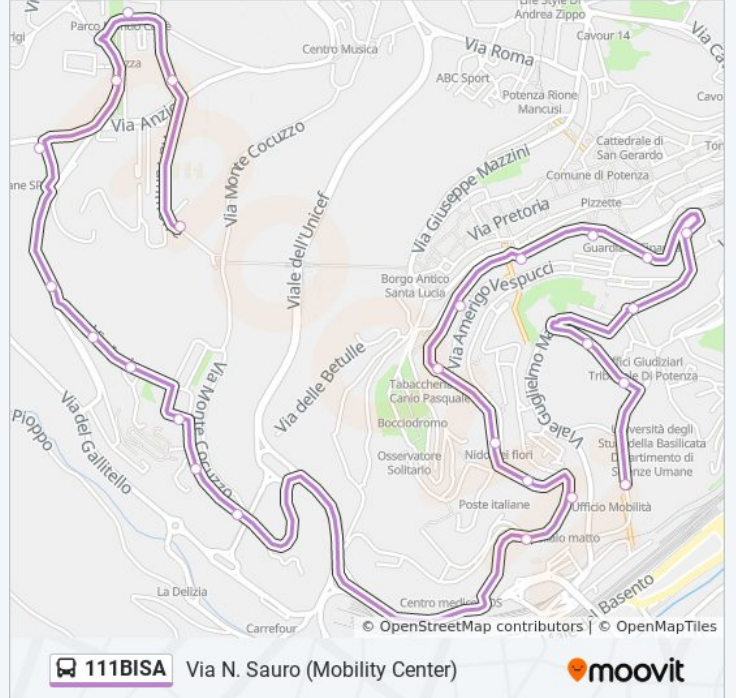

Via N. Sauro (Mobility Center)

Scarica L'App

La linea bus 111BISA Via N. Sauro (Mobility Center) ha una destinazione. Durante la settimana è operativa:

(1) Via N. Sauro (Mobility Center): 07:40

Usa Moovit per trovare le fermate della linea bus 111BISA più vicine a te e scoprire quando passerà il prossimo mezzo della linea bus 111BISA

Direzione: Via N. Sauro (Mobility Center)

26 fermate

[VISUALIZZA GLI ORARI DELLA LINEA](#)

Via Tammone (Scale Mobili)
Via Della Cittadinanza Attiva
Parco Dell'Europa Unita
Via Adriatico
Via Ligure (Piazza 21 Marzo)
Viale Mediterraneo (Incr. Via Ionio)
Via Ionio (Pross. Incr. Viale Mediterraneo)
Via Ionio (Ss. Immacolata)
Via Tirreno
Via Tirreno (Parco Giochi)
Via Tirreno
Via Vaccaro (Pagliarelle)
Via Vaccaro (Incr. Via Dei Frassini)
Via Vaccaro (Pross. Via Da Vinci)
Via Vaccaro
Via Vaccaro (Incr. Viale Dante)
Via Vaccaro (Liceo Classico)
Via Vaccaro (Gradinata A. Di Napoli)
Piazza Vittorio Emanuele II
Corso Garibaldi (Cento Scale)
Questura Sopra

Direzione: Via N. Sauro (Mobility Center)

Fermate: 26

Durata del tragitto: 19 min

La linea in sintesi:

Questura

Viale Marconi (Pross. Archivio Di Stato)

Stadio Viviani

Tribunale

Via Sauro (Mobility Center)

Orari, mappe e fermate della linea bus 111BISA disponibili in un PDF su moovitapp.com. Usa [App Moovit](https://moovitapp.com) per ottenere tempi di attesa reali, orari di tutte le altre linee o indicazioni passo-passo per muoverti con i mezzi pubblici a Potenza.