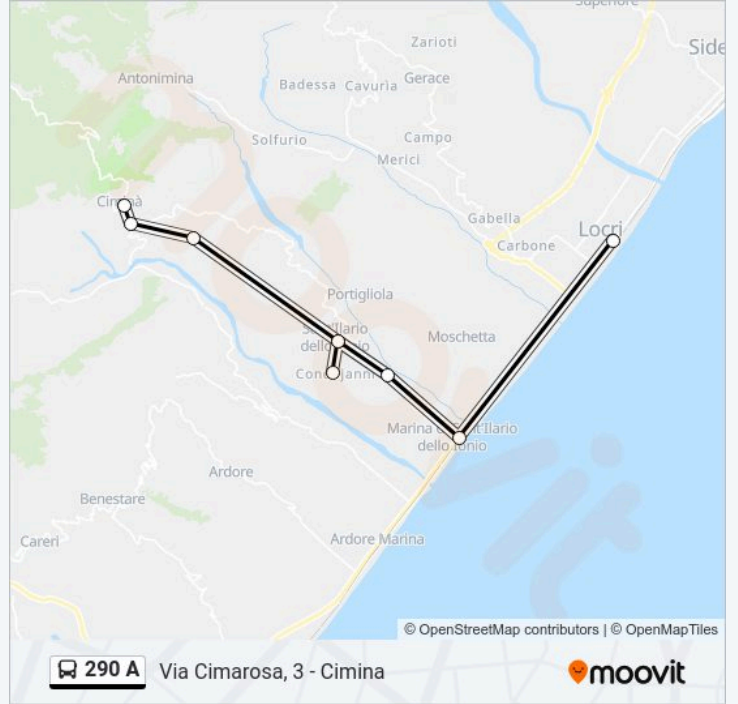

🚏 290 A

Via Cimarosa, 3 - Cimina

Scarica L'App

La linea bus 290 A Via Cimarosa, 3 - Cimina ha una destinazione. Durante la settimana è operativa:

(1) Via Cimarosa, 3 - Cimina: 09:00

Usa Moovit per trovare le fermate della linea bus 290 A più vicine a te e scoprire quando passerà il prossimo mezzo della linea bus 290 A

Direzione: Via Cimarosa, 3 - Cimina

9 fermate

[VISUALIZZA GLI ORARI DELLA LINEA](#)

Via Guglielmo Marconi, 72 - Locri

Strada Statale 106 Jonica - Sant'Ilario Dello Ionio

Contrada Vena, 11 - Sant'Ilario Dello Ionio

Orari della linea bus 290 A

Orari di partenza verso Via Cimarosa, 3 - Cimina:

lunedì	09:00
martedì	09:00
mercoledì	09:00
giovedì	09:00
venerdì	09:00
sabato	09:00
domenica	Non in Servizio

Informazioni sulla linea bus 290 A

Direzione: Via Cimarosa, 3 - Cimina

Fermate: 9

Durata del tragitto: 47 min

La linea in sintesi:

Orari, mappe e fermate della linea bus 290 A disponibili in un PDF su moovitapp.com. Usa App Moovit per ottenere tempi di attesa reali, orari di tutte le altre linee o indicazioni passo-passo per muoverti con i mezzi pubblici a Cosenza.