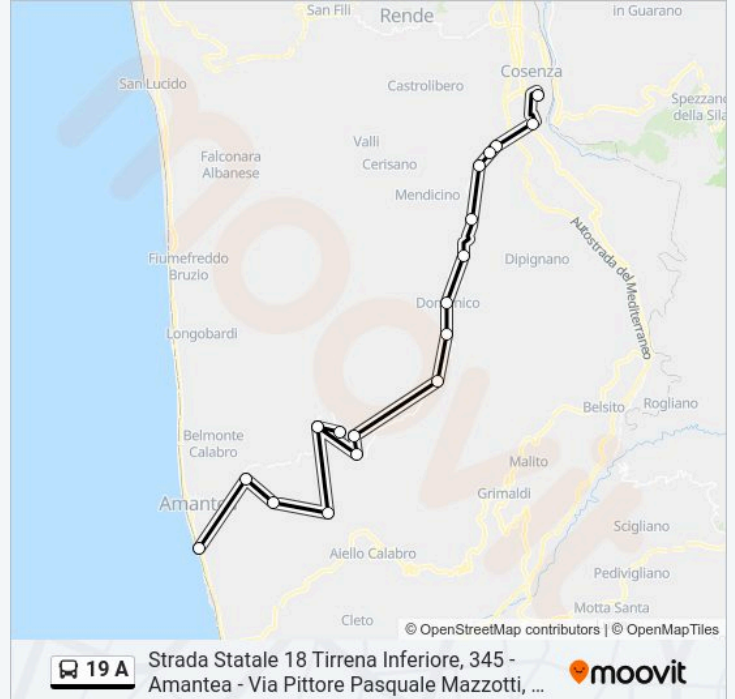

Informazioni sulla linea bus 19 A**Direzione:** Autostazione Cosenza - Cosenza**Fermate:** 19**Durata del tragitto:** 110 min**La linea in sintesi:**

19 A Strada Statale 18 Tirrena Inferiore, 345 - Amantea - Via Pittore Pasquale Mazzotti, ...

Direzione: Strada Statale 18 Tirrena Inferiore, 345 - Amantea

19 fermate

[VISUALIZZA GLI ORARI DELLA LINEA](#)

- Autostazione Cosenza - Cosenza
- Piazza Della Riforma - Cosenza
- Via Nazionale, 1 - Carolei
- Strada Provinciale 257, 70 - Carolei
- Via Lova - Carolei
- Corso Mazzini, 47 - Carolei
- Strada Provinciale 257 - Carolei
- Via Roma, 20e - Domanico
- Strada Provinciale 257, 31 - Domanico
- Strada Provinciale 257, 16 - Domanico
- Strada Provinciale 257, 29 - Lago
- Strada Provinciale 257 - Lago
- Strada Provinciale 257 - Lago
- Via Pittore Pasquale Mazzotti, 12 - Lago
- Strada Provinciale 257 - Lago
- Via Terrati - Lago
- Via Danimarca, 3 - San Pietro In Amantea
- Strada Provinciale 257 - San Pietro In Amantea

Orari della linea bus 19 A

Orari di partenza verso Strada Statale 18 Tirrena Inferiore, 345 - Amantea:

lunedì	06:45 - 12:15
martedì	06:45 - 12:15
mercoledì	06:45 - 12:15
giovedì	06:45 - 12:15
venerdì	06:45 - 12:15
sabato	06:45 - 12:15
domenica	Non in Servizio

Informazioni sulla linea bus 19 A

Direzione: Strada Statale 18 Tirrena Inferiore, 345 - Amantea

Fermate: 19

Durata del tragitto: 44 min

La linea in sintesi:

Strada Statale 18 Tirrena Inferiore, 345 - Amantea