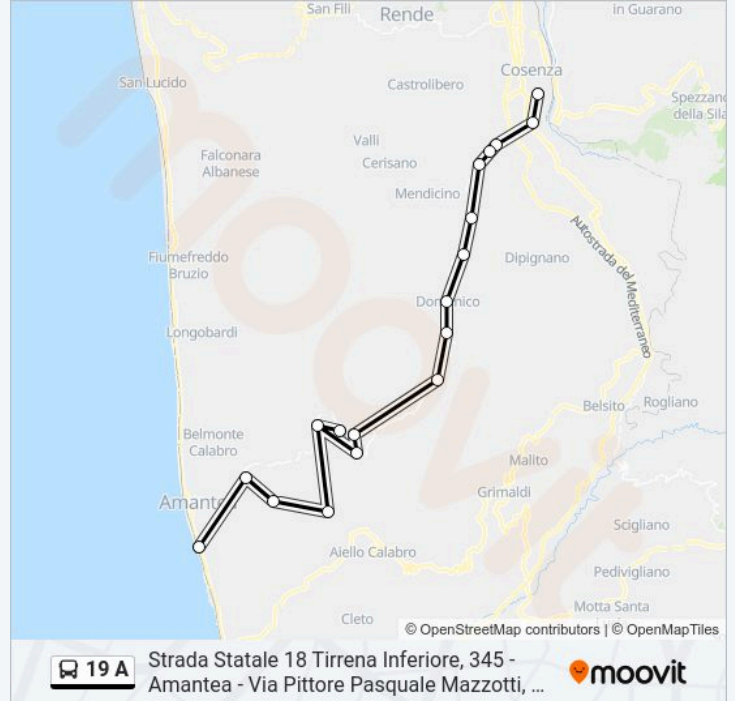

Direzione: Strada Statale 18 Tirrena Inferiore, 345 - Amantea

19 fermate

[VISUALIZZA GLI ORARI DELLA LINEA](#)

- Autostazione Cosenza - Cosenza
- Piazza Della Riforma - Cosenza
- Via Nazionale, 1 - Carolei
- Strada Provinciale 257, 70 - Carolei
- Via Lova - Carolei
- Corso Mazzini, 47 - Carolei
- Strada Provinciale 257 - Carolei
- Via Roma, 20e - Domanico
- Strada Provinciale 257, 31 - Domanico
- Strada Provinciale 257, 16 - Domanico
- Strada Provinciale 257, 29 - Lago
- Strada Provinciale 257 - Lago
- Strada Provinciale 257 - Lago
- Via Pittore Pasquale Mazzotti, 12 - Lago
- Strada Provinciale 257 - Lago
- Via Terrati - Lago
- Via Danimarca, 3 - San Pietro In Amantea
- Strada Provinciale 257 - San Pietro In Amantea

Orari della linea bus 19 A

Orari di partenza verso Strada Statale 18 Tirrena Inferiore, 345 - Amantea:

lunedì	06:45 - 12:15
martedì	06:45 - 12:15
mercoledì	06:45 - 12:15
giovedì	06:45 - 12:15
venerdì	06:45 - 12:15
sabato	06:45 - 12:15
domenica	Non in Servizio

Informazioni sulla linea bus 19 A

Direzione: Strada Statale 18 Tirrena Inferiore, 345 - Amantea

Fermate: 19

Durata del tragitto: 44 min

La linea in sintesi:

Strada Statale 18 Tirrena Inferiore, 345 - Amantea

Direzione: Via Pittore Pasquale Mazzotti, 12 - Lago

6 fermate

[VISUALIZZA GLI ORARI DELLA LINEA](#)

Strada Statale 18 Tirrena Inferiore, 345 - Amantea

Strada Provinciale 257 - San Pietro In Amantea

Via Danimarca, 3 - San Pietro In Amantea