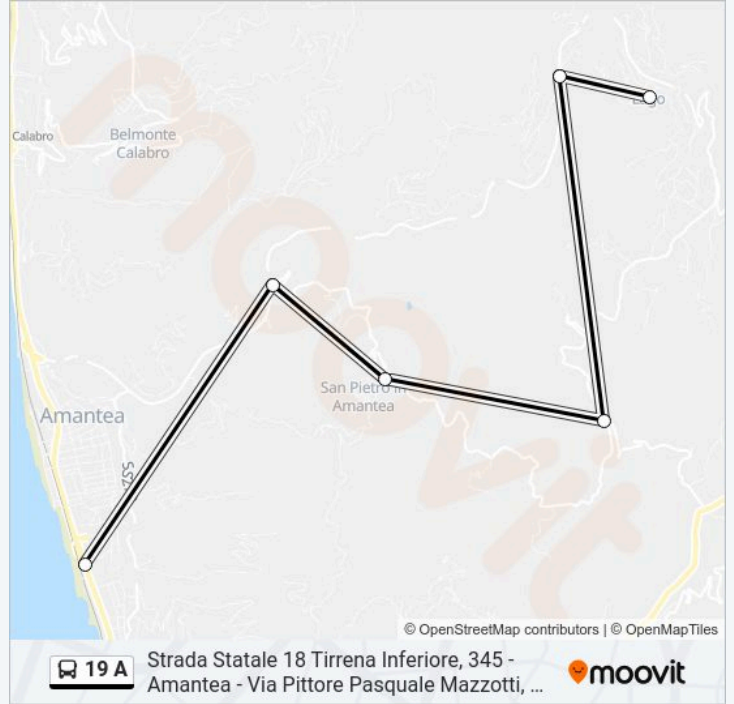

19 A**Strada Statale 18 Tirrena Inferiore, 345 - Amantea - Via Pittore Pasquale Mazzotti, 12 - Lago**

Scarica L'App

La linea bus 19 A (Strada Statale 18 Tirrena Inferiore, 345 - Amantea - Via Pittore Pasquale Mazzotti, 12 - Lago) ha 3 percorsi. Durante la settimana è operativa:

Direzione: Via Pittore Pasquale Mazzotti, 12 - Lago

6 fermate

[VISUALIZZA GLI ORARI DELLA LINEA](#)

Strada Statale 18 Tirrena Inferiore, 345 - Amantea

Strada Provinciale 257 - San Pietro In Amantea

Via Danimarca, 3 - San Pietro In Amantea

Via Terrati - Lago

Strada Provinciale 257 - Lago

Via Pittore Pasquale Mazzotti, 12 - Lago

Orari della linea bus 19 A

Orari di partenza verso Via Pittore Pasquale Mazzotti, 12 - Lago:

lunedì	14:00
martedì	14:00
mercoledì	14:00
giovedì	14:00
venerdì	14:00
sabato	14:00
domenica	Non in Servizio

Informazioni sulla linea bus 19 A

Direzione: Via Pittore Pasquale Mazzotti, 12 - Lago

Fermate: 6

Durata del tragitto: 44 min

La linea in sintesi:

Orari, mappe e fermate della linea bus 19 A disponibili in un PDF su moovitapp.com. Usa App Moovit per ottenere tempi di attesa reali, orari di tutte le altre linee o indicazioni passo-passo per muoverti con i mezzi pubblici a Cosenza.