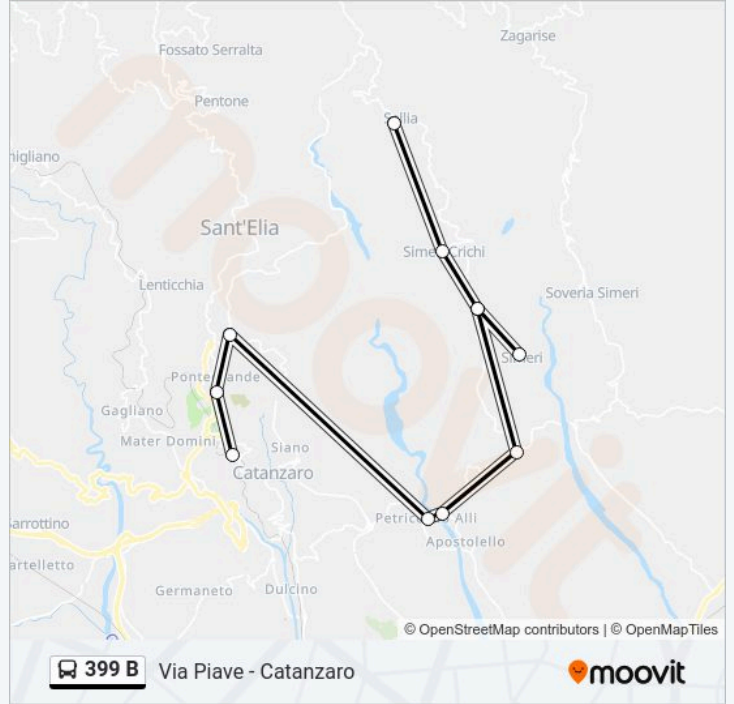

**Direzione: Via Piave - Catanzaro**

11 fermate

[VISUALIZZA GLI ORARI DELLA LINEA](#)

Via Guglielmo Marconi, 9 - Sellia

Via Cavour, 9 - Simeri Crichi

Strada Provinciale 13, 10 - Simeri Crichi

Via Battisti, 31 - Simeri Crichi

Orari di partenza verso Via Piave - Catanzaro:

lunedì	06:35
martedì	06:35
mercoledì	06:35
giovedì	06:35
venerdì	06:35
sabato	06:35
domenica	Non in Servizio

**Informazioni sulla linea bus 399 B**

**Direzione:** Via Piave - Catanzaro

**Fermate:** 11

**Durata del tragitto:** 75 min

**La linea in sintesi:**

Orari, mappe e fermate della linea bus 399 B disponibili in un PDF su [moovitapp.com](https://moovitapp.com). Usa App Moovit per ottenere tempi di attesa reali, orari di tutte le altre linee o indicazioni passo-passo per muoverti con i mezzi pubblici a Cosenza.