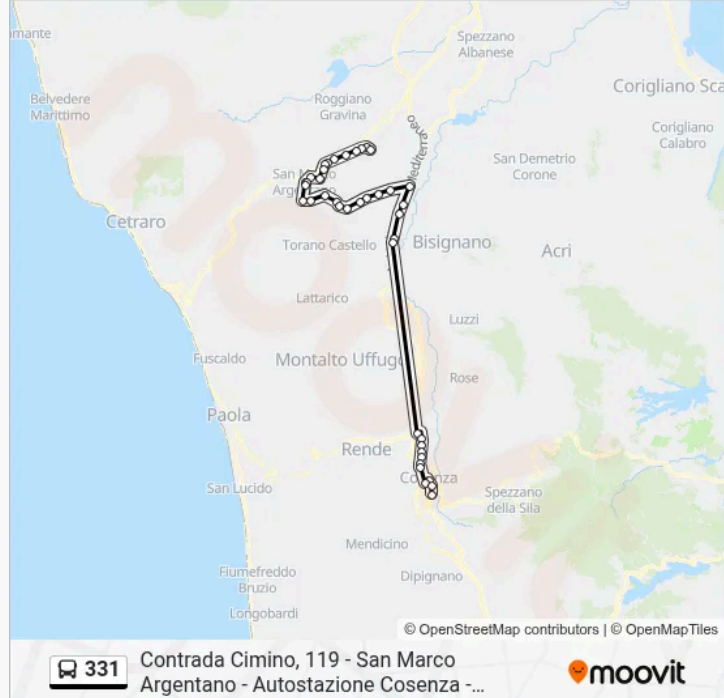

Informazioni sulla linea bus 331**Direzione:** Autostazione Cosenza - Cosenza**Fermate:** 40**Durata del tragitto:** 80 min**La linea in sintesi:**

Contrada Varco Chiaro, 2a - Cervicati

Contrada Cataldo, 267 - Mongrassano

Contrada Cocchiato, 8 - Mongrassano

Contrada Cocchiato, 42 - Mongrassano

Strada Provinciale 108 - Mongrassano

Via Nazionale, 10 - Bisignano

Via Nazionale, 3 - Bisignano

Via Nazionale, 12 - Torano Castello

Via Nazionale, 12 - Torano Castello

Via Guglielmo Marconi, 62 - Rende

Strada Statale 19 Delle Calabrie, 1111 - Rende

Via Gioacchino Rossini, 219 - Rende

Via Don Giovanni Minzoni, 11 - Rende

Via Don Giovanni Minzoni, 90 - Rende

Via Caduti Di Nassirya, 252-298 - Rende

Via Caduti Di Nassirya, 16 - Rende

Viale Guglielmo Marconi, 156 - Cosenza

Viale Paolo Borsellino, 10 - Cosenza

Viale Paolo Borsellino, 11 - Cosenza

Autostazione Cosenza - Cosenza

Direzione: Contrada Cimino, 119 - San Marco Argentano