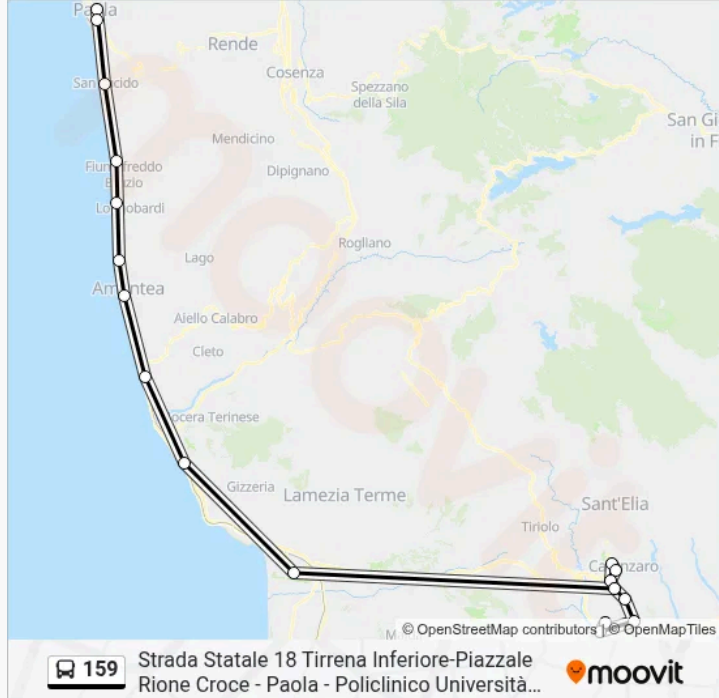

Strada Statale 18 Tirrena Inferiore-Bivio Stazione - Amantea

Strada Statale 18d-Svincolo Autostrada A2 Mediterranea - Falerna

Aeroporto Di Lamezia Terme - Lamezia Terme

Via De Filippis

Via Vincenzo De Filippis, 7 - Catanzaro

Piazza Matteotti - Catanzaro

Piazza Montenero

Via Vincenzo De Filippis, 2 - Catanzaro

Via De Filippis, 302

Orari della linea bus 159

Orari di partenza verso Policlinico Università Germaneto - Catanzaro:

lunedì	05:46
martedì	05:46
mercoledì	05:46
giovedì	05:46
venerdì	05:46
sabato	05:46
domenica	Non in Servizio

Informazioni sulla linea bus 159**Direzione:** Policlinico Università Germaneto - Catanzaro**Fermate:** 20**Durata del tragitto:** 119 min**La linea in sintesi:**

Viale Lucrezia Della Valle, 27 - Catanzaro

Avenue Cassiodorus - Catanzaro

Regione Calabria (Cittadella) Germaneto -
Catanzaro

Policlinico Università Germaneto - Catanzaro

**Direzione: Strada Statale 18 Tirrena Inferiore, 52 -
Paola**

20 fermate

[VISUALIZZA GLI ORARI DELLA LINEA](#)