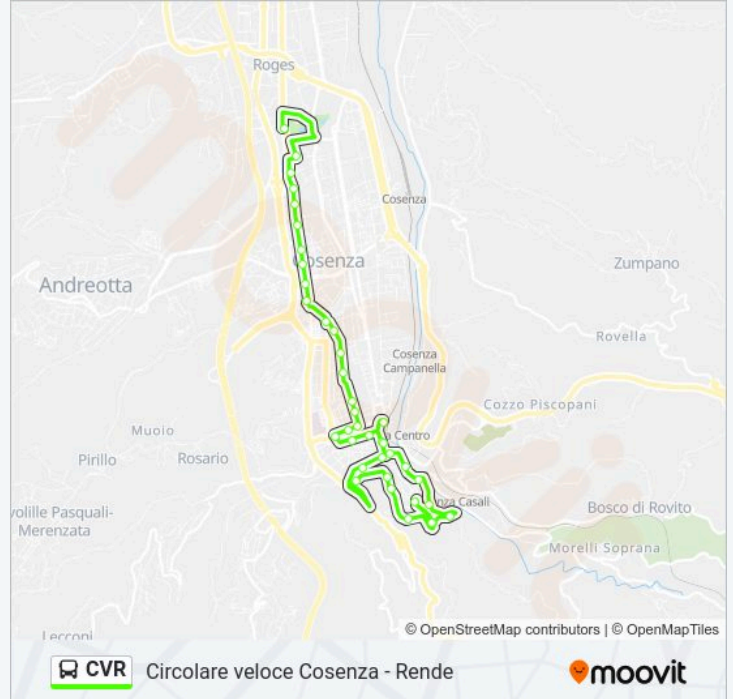

La linea bus CVR (Circolare veloce Cosenza - Rende) ha 2 percorsi. Durante la settimana è operativa:

(1) Campagnano: 05:40-23:15(2) Piazza G. Mancini: 05:00-23:05

Usa Moovit per trovare le fermate della linea bus CVR più vicine a te e scoprire quando passerà il prossimo mezzo della linea bus CVR

Informazioni sulla linea bus CVR

Direzione: Piazza G. Mancini

Fermate: 38

Durata del tragitto: 40 min

La linea in sintesi:

Ospedale Civile

Corso Umberto I, 73

Piazza Dei Bruzi

Via Paradiso

Via Antonio Siniscalchi, 8

Corso Vittorio Emanuele II, 22

Corso Vittorio Emanuele II, 27

Corso Vittorio Emanuele II, 27

Via Giuseppe Garibaldi, 22

Piazza Dei Valdesi, 12

Via Quattromani Sertorio, 6

Piazza G. Mancini - Capolinea

Orari, mappe e fermate della linea bus CVR disponibili in un PDF su moovitapp.com. Usa App Moovit per ottenere tempi di attesa reali, orari di tutte le altre linee o indicazioni passo-passo per muoverti con i mezzi pubblici a Cosenza.