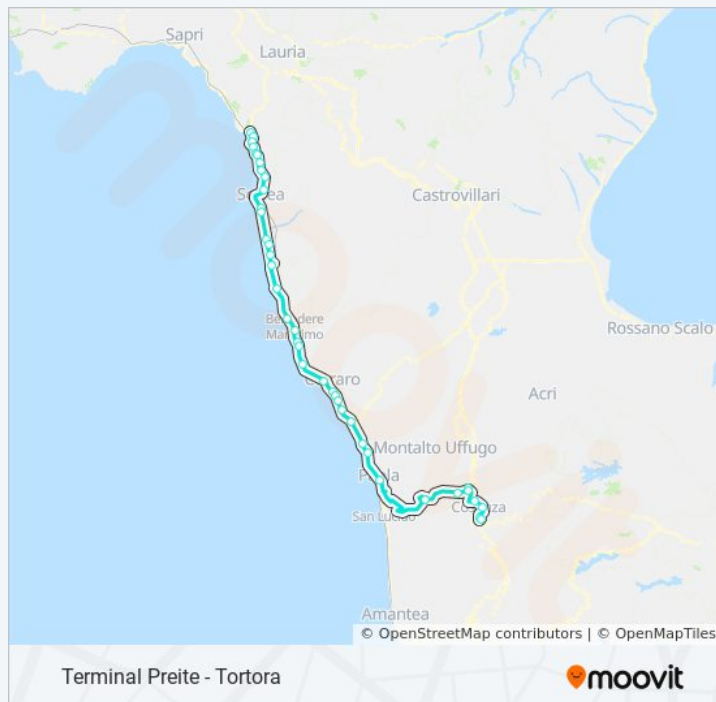

Bivio San Nicola Arcella

Fiuzzi - Bivio Variante Bridge

Loc. Foresta - Casetta Bianca

Liceo Classico Aldo Moro

Praia - Suore

Bar Centrale - Praia A Mare

Staz. Serv. Tamoil - Tortora

Istituto Tecnico Per Il Turismo - Tortora

Bivio Municipio Di Tortora

Terminalpreite - Tortora

## Informazioni sulla linea bus 07

**Direzione:** Terminal Preite - Tortora

**Fermate:** 39

**Durata del tragitto:** 135 min

**La linea in sintesi:**

Orari, mappe e fermate della linea bus 07 disponibili in un PDF su [moovitapp.com](https://moovitapp.com). Usa [App Moovit](#) per ottenere tempi di attesa reali, orari di tutte le altre linee o indicazioni passo-passo per muoverti con i mezzi pubblici a Cosenza.