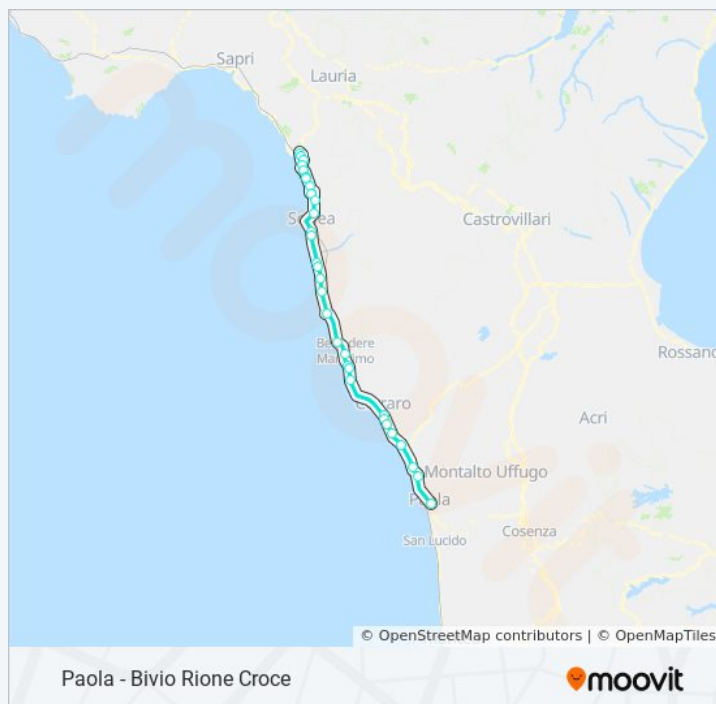

Bivio S.S. 18 - Fuscaldo Marina Nord (Pens.)

Bivio S.S. 18 - Santuario Di Paola

**Direzione:** Paola - Bivio Rione Croce

**Fermate:** 31

**Durata del tragitto:** 85 min

**La linea in sintesi:**

Paola - Bivio Rione Croce