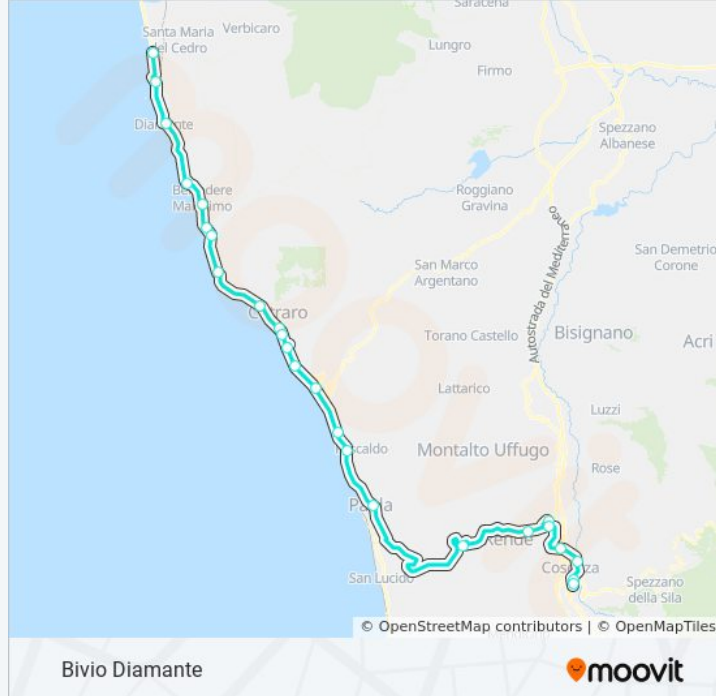

#### Direzione: Bivio Diamante

25 fermate

[VISUALIZZA GLI ORARI DELLA LINEA](#)

Autostazione, Corsia 15  
Corso Luigi Fera, (Carrera)  
Viale Crati (Motorizzazione Civile)  
Stadio - Rende  
Unical - Terminal  
Bivio Università - Bar San Gennaro  
C.Da Cutura  
San Fili Bivio Ovest  
Paola Bivio Rione Croce  
Bivio S.S. 18 - Fuscaldo Marina Nord (Pens.)  
Bivio S.S. 18 - Cariglio -(A Rich.)  
Staz. Ferr. Guardia Piemontese  
Bivio S.S. 18 - Intavolata (Pens.)  
Bivio S.S. 18 - Acquappesa - Pens.  
Cetraro - Loc. Santa Maria Del Mare  
Cetraro Mar. - Stazione Di Servizio Q8  
1° Bivio Ospedale  
Bivio Ss18 - Cittadella  
Bivio Sangineto - Pietrabanca - Pensilina  
Sangineto - Bivio 5 Stelle

#### Informazioni sulla linea bus 07

**Direzione:** Bivio Diamante

**Fermate:** 25

**Durata del tragitto:** 88 min

**La linea in sintesi:**

Bivio Portosalvo - Pensilina

Bivio Belvedere - Vetticello, 37

Bivio Ss18 Diamante - Pensilina

Bivio Cirella

Grisolia - Lido Scanzir

Bar Centrale - Praia A Mare

Municipio Di Praia A Mare

Liceo Classico Aldo Moro

Loc. Foresta - Casetta Bianca

Fiuzzi - Bivio Variante Bridge

Bivio San Nicola Arcella

Sweet Cafè

Hotel Parco Dei Principi