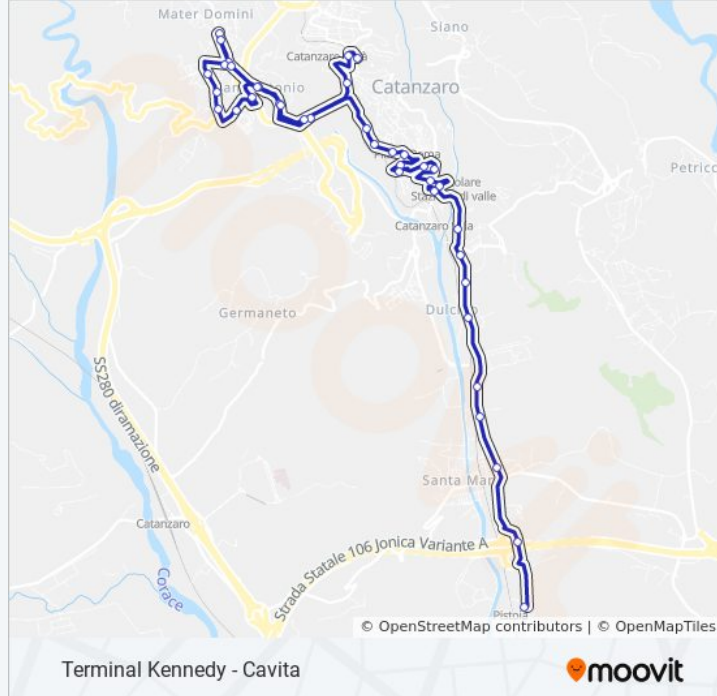

Via Grimaldi

V.Le Dei Normanni

V.Le Dei Normanni

V.Le Dei Normanni - Incr. Via Nuova

Via Milelli

Via Acri (Ex Ospedale Vecchio)

Via Acri (Ispettorato Del Lavoro)

Standa

Informazioni sulla linea bus 4

Direzione: Terminal Magna Grecia

Fermate: 39

Durata del tragitto: 32 min

La linea in sintesi:

Via Campanella

Viadotto Bisantis

Via Carlo V

V.Le Dei Bizantini

V.Le Dei Bizantini

V.Le Brutium

V.Le Degli Angioini

V.Le Degli Angioini (Asl)

V.Le Degli Angioini

Viale Cassiodoro - Incr. Via Parco Dei Principi

Viale Cassiodoro - Incr. Via Piemonte

Viale Cassiodoro, 90

V.Le Magna Grecia

Terminal Magna Grecia

Orari, mappe e fermate della linea bus 4 disponibili in un PDF su moovitapp.com. Usa [App Moovit](https://moovitapp.com) per ottenere tempi di attesa reali, orari di tutte le altre linee o indicazioni passo-passo per muoverti con i mezzi pubblici a Cosenza.