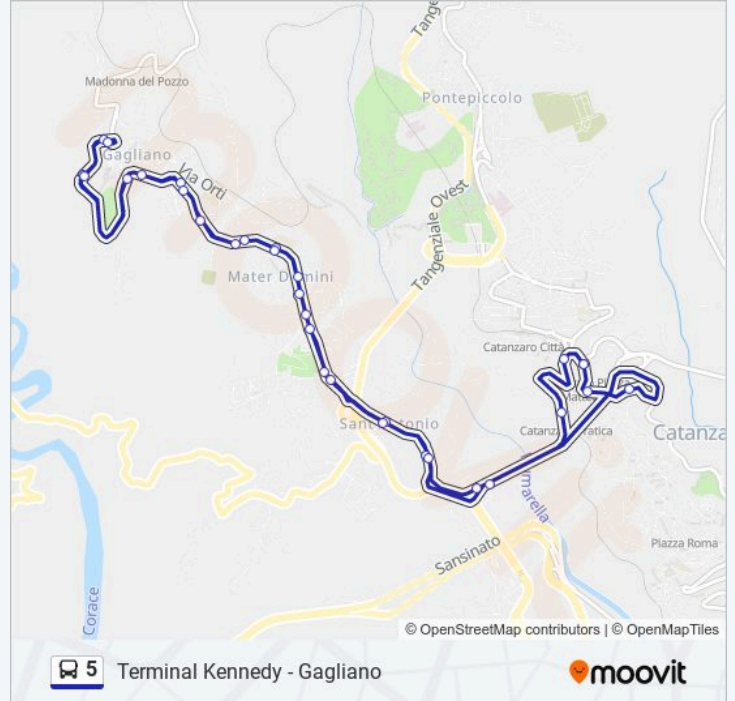

### Direzione: Terminal Kennedy

31 fermate

[VISUALIZZA GLI ORARI DELLA LINEA](#)

Terminal Kennedy  
Via Indipendenza  
Via Turco  
Benny Hotel  
Via Campanella  
Via Campanella  
Via Campanella (Farmacia)  
Via Campanella  
Via Campanella  
Accademia Belle Arti  
Via Campanella  
Via Campanella  
Via Smaldone  
Via Candela  
Via Scerbo  
Capolinea Gagliano  
Via Candela  
Via Smaldone  
Via Campanella  
Via Campanella  
Via Campanella

### Informazioni sulla linea bus 5

**Direzione:** Terminal Kennedy

**Fermate:** 31

**Durata del tragitto:** 28 min

**La linea in sintesi:**

Accademia Belle Arti

Via Campanella

Via Campanella (Mater Domini)

Via Campanella

Via Campanella (Staz. Carburanti)

Via Campanella

Viadotto Bisantis

Via Acri (Ispettorato Del Lavoro)

Standa

Terminal Kennedy

Orari, mappe e fermate della linea bus 5 disponibili in un PDF su [moovitapp.com](https://moovitapp.com). Usa App Moovit per ottenere tempi di attesa reali, orari di tutte le altre linee o indicazioni passo-passo per muoverti con i mezzi pubblici a Cosenza.

© 2024 Moovit - Tutti i diritti riservati