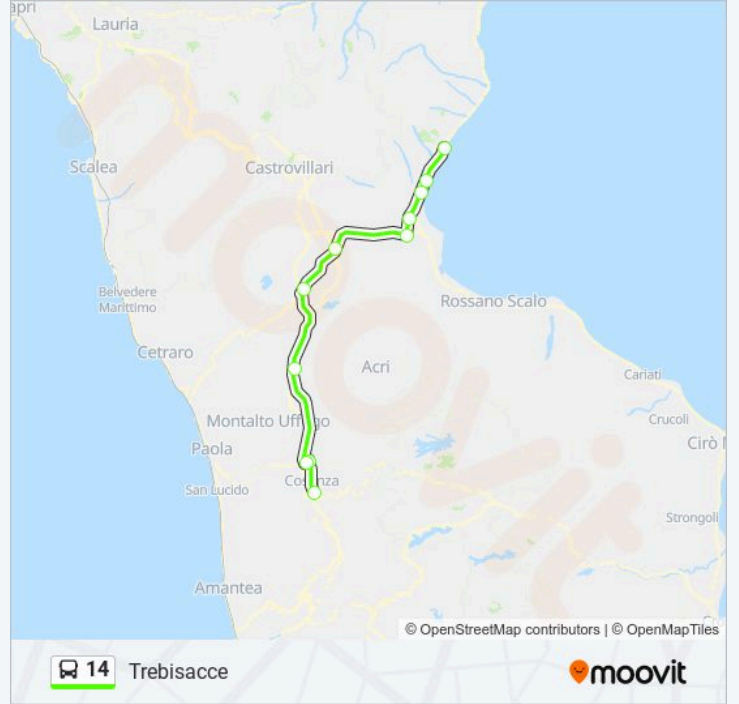

Orari, mappe e fermate della linea bus 14 disponibili in un PDF su moovitapp.com. Usa App Moovit per ottenere tempi di attesa reali, orari di tutte le altre linee o indicazioni passo-passo per muoverti con i mezzi pubblici a Cosenza.

© 2024 Moovit - Tutti i diritti riservati