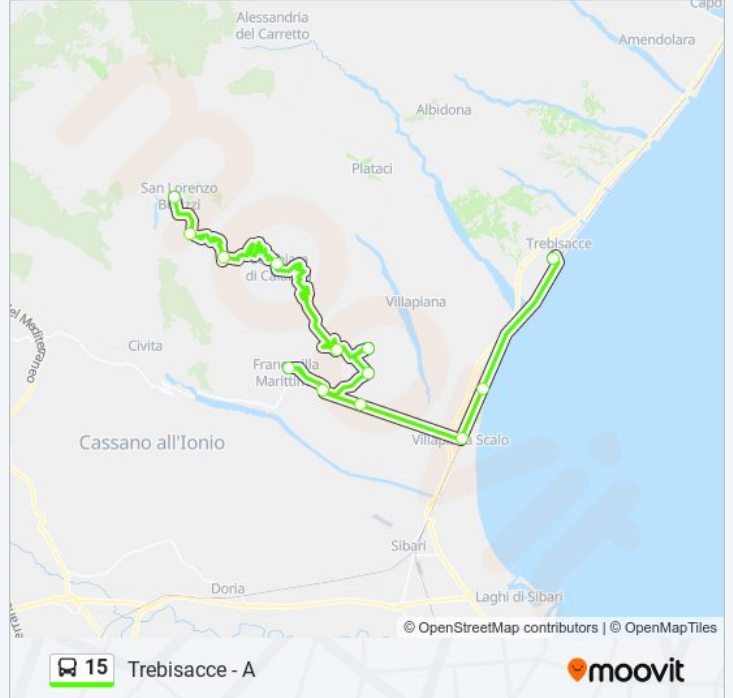

Informazioni sulla linea bus 15

Direzione: San Lorenzo Bellizzi - B

Fermate: 13

Durata del tragitto: 100 min

La linea in sintesi:

Direzione: Trebisacce - A

13 fermate

[VISUALIZZA GLI ORARI DELLA LINEA](#)

Orari della linea bus 15

Orari di partenza verso Trebisacce - A:

lunedì	05:50
martedì	05:50
mercoledì	05:50
giovedì	05:50
venerdì	05:50
sabato	05:50
domenica	Non in Servizio

Informazioni sulla linea bus 15

Direzione: Trebisacce - A

Fermate: 13

Durata del tragitto: 90 min

La linea in sintesi:

Direzione: Trebisacce - B

17 fermate

[VISUALIZZA GLI ORARI DELLA LINEA](#)

- San Lorenzo Bellizzi
- S. Venere
- Bifurto
- Cerchiara Di Calabria - Carabinieri
- Bagni Mulino - Anas
- Bv. Piana
- Bv. Palazzo
- Piana Palazzo
- Tesauro
- Bv. Piana
- Bv. Cerchiara - Via Arno, 3
- Francavilla Marittima - Via Giuseppe Mazzini, 17
- Francavilla Marittima- Bivio - Via Monsignor R. Barbieri, 6
- Casa Pollino - Via Nazionale Ss92, 22
- Villapiana (C/O Cabina Telecom) Dir. Nord
- Villapiana Lido - Bar Zurigo - Via Nazionale, 309
- Trebisacce - Mercato Coperto - Piazza B. Telesio, 27