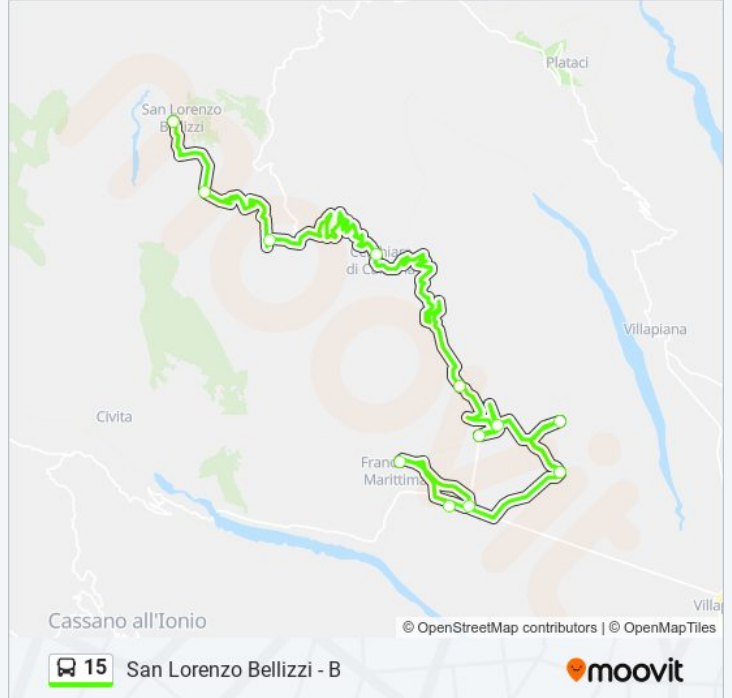

Direzione: San Lorenzo Bellizzi - A

Fermate: 13

Durata del tragitto: 85 min

La linea in sintesi:

Direzione: San Lorenzo Bellizzi - B

13 fermate

[VISUALIZZA GLI ORARI DELLA LINEA](#)

Bv. Cerchiara - Via Arno, 3

Francavilla Marittima- Bivio - Via Monsignor R. Barbieri, 6

Francavilla Marittima - Via Giuseppe Mazzini, 17

Bv. Piana

Tesauro

Piana Palazzo

Bv. Palazzo

Bv. Piana

Bagni Mulino - Anas

Cerchiara Di Calabria - Carabinieri

Bifurto

S. Venere

San Lorenzo Bellizzi

Orari della linea bus 15

Orari di partenza verso San Lorenzo Bellizzi - B:

lunedì	16:10
martedì	16:10
mercoledì	16:10
giovedì	16:10
venerdì	16:10
sabato	16:10
domenica	Non in Servizio

Informazioni sulla linea bus 15

Direzione: San Lorenzo Bellizzi - B

Fermate: 13

Durata del tragitto: 100 min

La linea in sintesi:

Direzione: Trebisacce - A

13 fermate

[VISUALIZZA GLI ORARI DELLA LINEA](#)