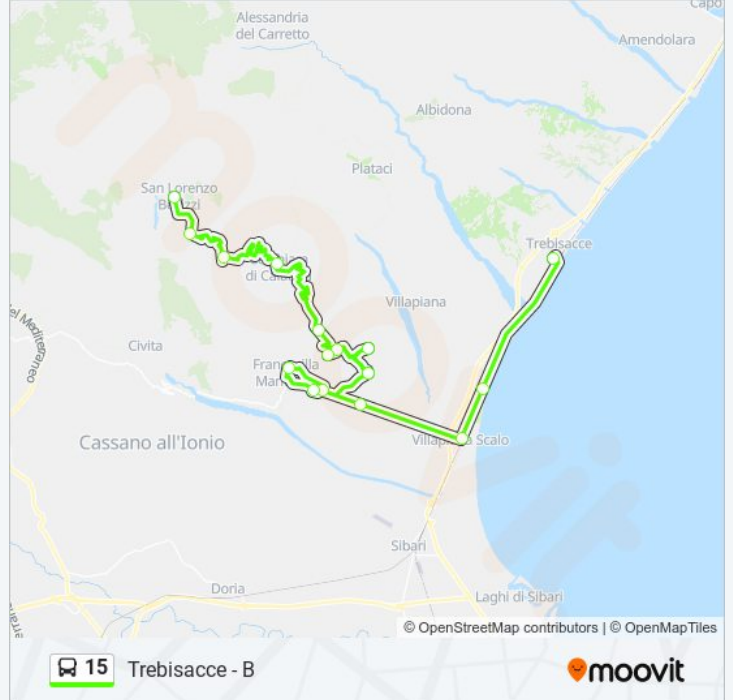

Direzione: Trebisacce - A

Fermate: 13

Durata del tragitto: 90 min

La linea in sintesi:

Direzione: Trebisacce - B

17 fermate

[VISUALIZZA GLI ORARI DELLA LINEA](#)

- San Lorenzo Bellizzi
- S. Venere
- Bifurto
- Cerchiara Di Calabria - Carabinieri
- Bagni Mulino - Anas
- Bv. Piana
- Bv. Palazzo
- Piana Palazzo
- Tesauro
- Bv. Piana
- Bv. Cerchiara - Via Arno, 3
- Francavilla Marittima - Via Giuseppe Mazzini, 17
- Francavilla Marittima- Bivio - Via Monsignor R. Barbieri, 6
- Casa Pollino - Via Nazionale Ss92, 22
- Villapiana (C/O Cabina Telecom) Dir. Nord
- Villapiana Lido - Bar Zurigo - Via Nazionale, 309
- Trebisacce - Mercato Coperto - Piazza B. Telesio, 27

Direzione: Trebisacce - B

Fermate: 17

Durata del tragitto: 105 min

La linea in sintesi:

Orari, mappe e fermate della linea bus 15 disponibili in un PDF su moovitapp.com. Usa [App Moovit](#) per ottenere tempi di attesa reali, orari di tutte le altre linee o indicazioni passo-passo per muoverti con i mezzi pubblici a Cosenza.