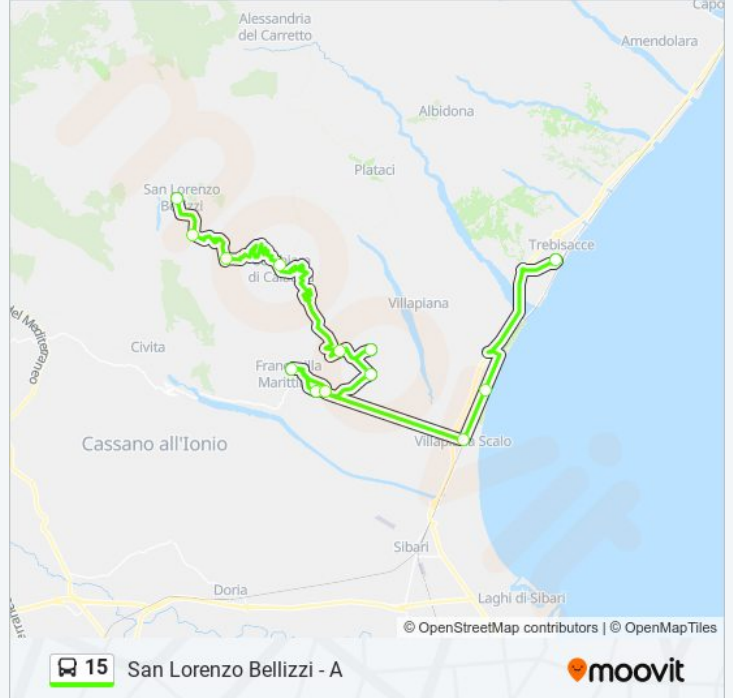

Usa Moovit per trovare le fermate della linea bus 15 più vicine a te e scoprire quando passerà il prossimo mezzo della linea bus 15

Direzione: San Lorenzo Bellizzi - A

13 fermate

[VISUALIZZA GLI ORARI DELLA LINEA](#)

Orari della linea bus 15

Orari di partenza verso San Lorenzo Bellizzi - A:

lunedì	07:20
martedì	07:20
mercoledì	07:20
giovedì	07:20
venerdì	07:20
sabato	07:20
domenica	Non in Servizio

Informazioni sulla linea bus 15

Direzione: San Lorenzo Bellizzi - A

Fermate: 13

Durata del tragitto: 85 min

La linea in sintesi:

Direzione: San Lorenzo Bellizzi - B

13 fermate

[VISUALIZZA GLI ORARI DELLA LINEA](#)

Bv. Cerchiara - Via Arno, 3

Informazioni sulla linea bus 15

Direzione: San Lorenzo Bellizzi - B

Fermate: 13

Durata del tragitto: 100 min

La linea in sintesi:

Direzione: Trebisacce - A

13 fermate

[VISUALIZZA GLI ORARI DELLA LINEA](#)