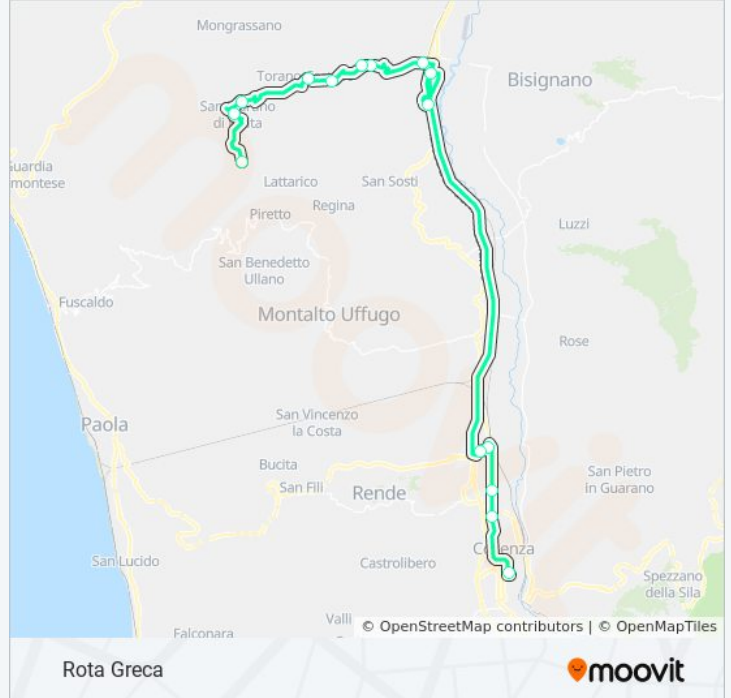

184

Cosenza - Autostazione

Visualizza In Una Pagina Web

La linea bus 184 (Cosenza - Autostazione) ha 2 percorsi. Durante la settimana è operativa:

(1) Cosenza - Autostazione: 06:35 - 18:15(2) Rota Greca: 07:30 - 19:30

Bivio Sartano Torano - Viale San Marco, 49

Piazza San Sebastiano, 1

Bivio Cerzeto - Contrada Sant'Atanasio, 2

San Martino Di Finita - Corso Umberto I, 4

Via San Francesco, 12

### Orari della linea bus 184

Orari di partenza verso Rota Greca:

lunedì	07:30 - 19:30
martedì	07:30 - 19:30
mercoledì	07:30 - 19:30
giovedì	07:30 - 19:30
venerdì	07:30 - 19:30
sabato	07:30 - 19:30
domenica	Non in Servizio

### Informazioni sulla linea bus 184

**Direzione:** Rota Greca

**Fermate:** 16

**Durata del tragitto:** 88 min

**La linea in sintesi:**

Orari, mappe e fermate della linea bus 184 disponibili in un PDF su [moovitapp.com](https://moovitapp.com). Usa [App Moovit](#) per ottenere tempi di attesa reali, orari di tutte le altre linee o indicazioni passo-passo per muoverti con i mezzi pubblici a Cosenza.