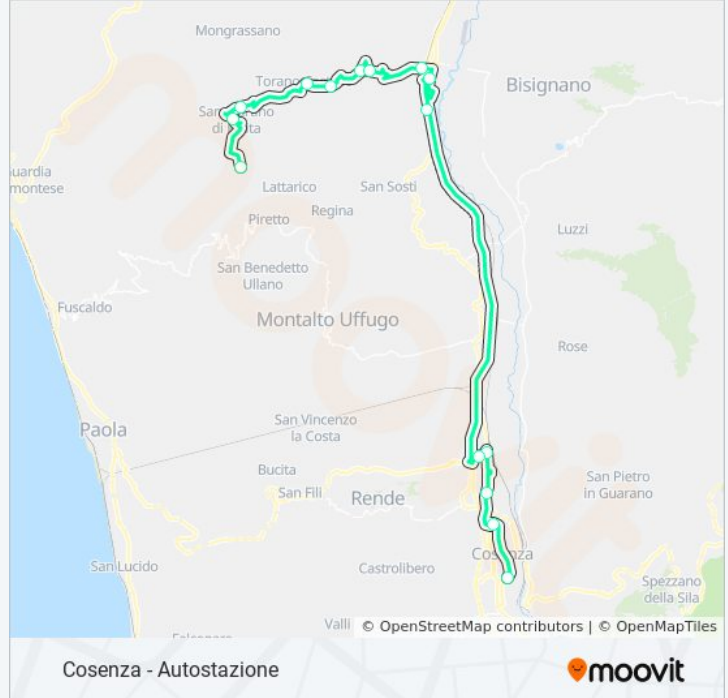

184

Cosenza - Autostazione

Visualizza In Una Pagina Web

La linea bus 184 (Cosenza - Autostazione) ha 2 percorsi. Durante la settimana è operativa:

(1) Cosenza - Autostazione: 06:35 - 18:15(2) Rota Greca: 07:30 - 19:30

## Orari della linea bus 184

Orari di partenza verso Cosenza - Autostazione:

lunedì	06:35 - 18:15
martedì	06:35 - 18:15
mercoledì	06:35 - 18:15
giovedì	06:35 - 18:15
venerdì	06:35 - 18:15
sabato	06:35 - 18:15
domenica	Non in Servizio

## Informazioni sulla linea bus 184

**Direzione:** Cosenza - Autostazione

**Fermate:** 16

**Durata del tragitto:** 80 min

**La linea in sintesi:**

### Orari della linea bus 184

Orari di partenza verso Rota Greca:

lunedì	07:30 - 19:30
martedì	07:30 - 19:30
mercoledì	07:30 - 19:30
giovedì	07:30 - 19:30
venerdì	07:30 - 19:30
sabato	07:30 - 19:30
domenica	Non in Servizio