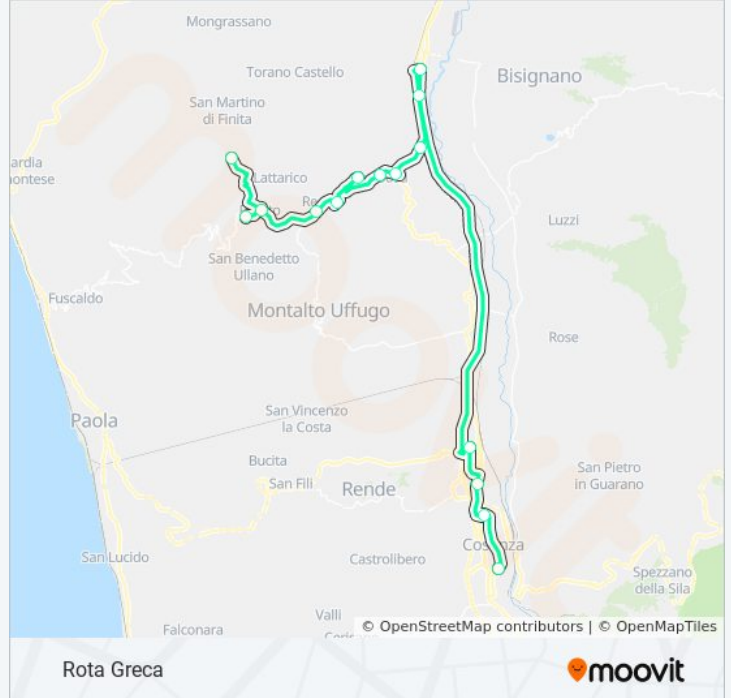

185

Cosenza - Autostazione

Visualizza In Una Pagina Web

La linea bus 185 (Cosenza - Autostazione) ha 2 percorsi. Durante la settimana è operativa:

(1) Cosenza - Autostazione: 06:40(2) Rota Greca: 14:15

Usa Moovit per trovare le fermate della linea bus 185 più vicine a te e scoprire quando passerà il prossimo mezzo della linea bus 185

Informazioni sulla linea bus 185

Direzione: Cosenza - Autostazione

Fermate: 16

Durata del tragitto: 80 min

La linea in sintesi:

Direzione: Rota Greca

16 fermate

[VISUALIZZA GLI ORARI DELLA LINEA](#)

Via Busento, 16

Autostazione, Corsia 13

Orari della linea bus 185

Orari di partenza verso Rota Greca:

lunedì	14:15
martedì	14:15
mercoledì	14:15
giovedì	14:15
venerdì	14:15
sabato	14:15
domenica	Non in Servizio

Informazioni sulla linea bus 185

Direzione: Rota Greca

Fermate: 16

Durata del tragitto: 73 min

La linea in sintesi:

Orari, mappe e fermate della linea bus 185 disponibili in un PDF su moovitapp.com. Usa [App Moovit](#) per ottenere tempi di attesa reali, orari di tutte le altre linee o indicazioni passo-passo per muoverti con i mezzi pubblici a Cosenza.