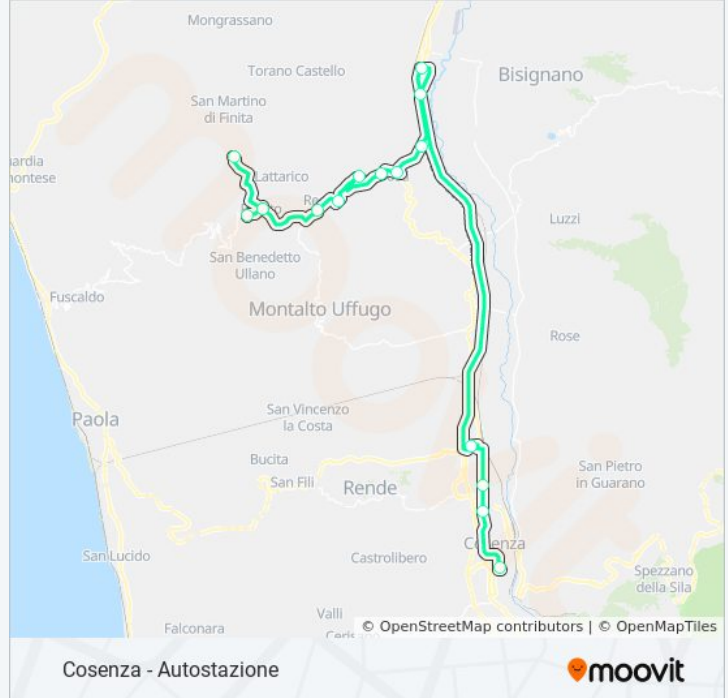

185

Cosenza - Autostazione

Visualizza In Una Pagina Web

La linea bus 185 (Cosenza - Autostazione) ha 2 percorsi. Durante la settimana è operativa:

(1) Cosenza - Autostazione: 06:40(2) Rota Greca: 14:15

Usa Moovit per trovare le fermate della linea bus 185 più vicine a te e scoprire quando passerà il prossimo mezzo della linea bus 185

Torano Castello (Svincolo Aut. Torano - Area Serv. Agip)

Bivio Stazione FS Torano - Via Nazionale, 24

Contrada Finita R.D.B.

Sprucchiamamma, Lattarico

San Sosti

Farneto

Cupine

Regina, Crocifisso - Via Rizzuti, 43b

Ex Mulino Cervo - Via Piretto, 63

Palazzello Inferiore - Via Barrosa, 75

Ex Mulino Cervo - Via Piretto, 63

Via San Francesco, 12

Orari della linea bus 185

Orari di partenza verso Cosenza - Autostazione:

lunedì	06:40
martedì	06:40
mercoledì	06:40
giovedì	06:40
venerdì	06:40
sabato	06:40
domenica	Non in Servizio

Informazioni sulla linea bus 185

Direzione: Cosenza - Autostazione

Fermate: 16

Durata del tragitto: 80 min

La linea in sintesi:

Direzione: Rota Greca

16 fermate

[VISUALIZZA GLI ORARI DELLA LINEA](#)