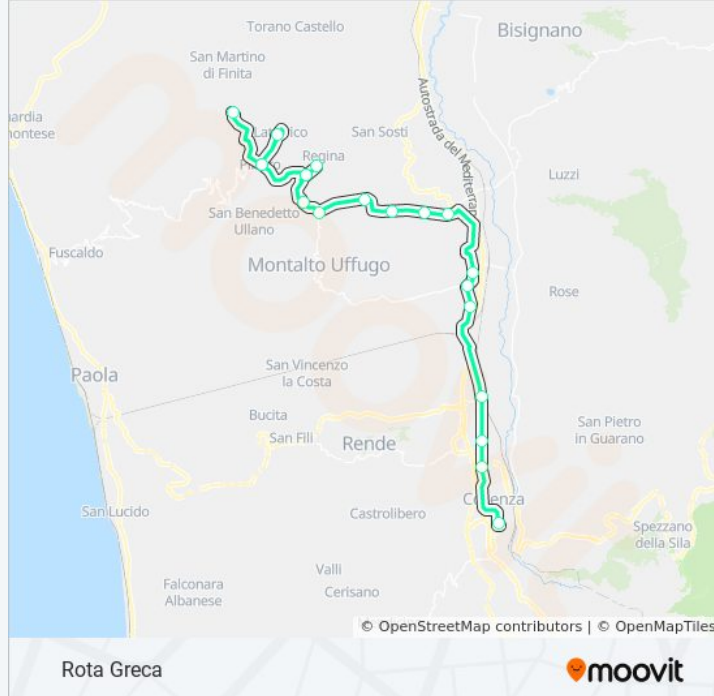

### Direzione: Rota Greca

20 fermate

[VISUALIZZA GLI ORARI DELLA LINEA](#)

Autostazione, Corsia 13

Via Kennedy, 44 - Pensilina

Viale Della Resistenza, 180 (A Rich.)

Via Alessandro Volta, Staz. Ferrov.

Tabacchi - Via Trieste, 23

Ponte Spelo - Via Arturo Toscanini, 15

Bivio Marinelli

Via Regina Bivio, 15

Regina, Crocifisso - Via Rizzuti, 43b

Via Regina Bivio, 15

Ex Mulino Cervo - Via Piretto, 63

Via Convento, 5

### Orari della linea bus 189

Orari di partenza verso Rota Greca:

lunedì	14:15 - 17:00
martedì	14:15 - 17:00
mercoledì	14:15 - 17:00
giovedì	14:15 - 17:00
venerdì	14:15 - 17:00
sabato	14:15 - 17:00
domenica	Non in Servizio

### Informazioni sulla linea bus 189

**Direzione:** Rota Greca

**Fermate:** 20

**Durata del tragitto:** 75 min

**La linea in sintesi:**

Ex Mulino Cervo - Via Piretto, 63

Via San Francesco, 12

Orari, mappe e fermate della linea bus 189 disponibili in un PDF su [moovitapp.com](https://moovitapp.com). Usa [App Moovit](#) per ottenere tempi di attesa reali, orari di tutte le altre linee o indicazioni passo-passo per muoverti con i mezzi pubblici a Cosenza.