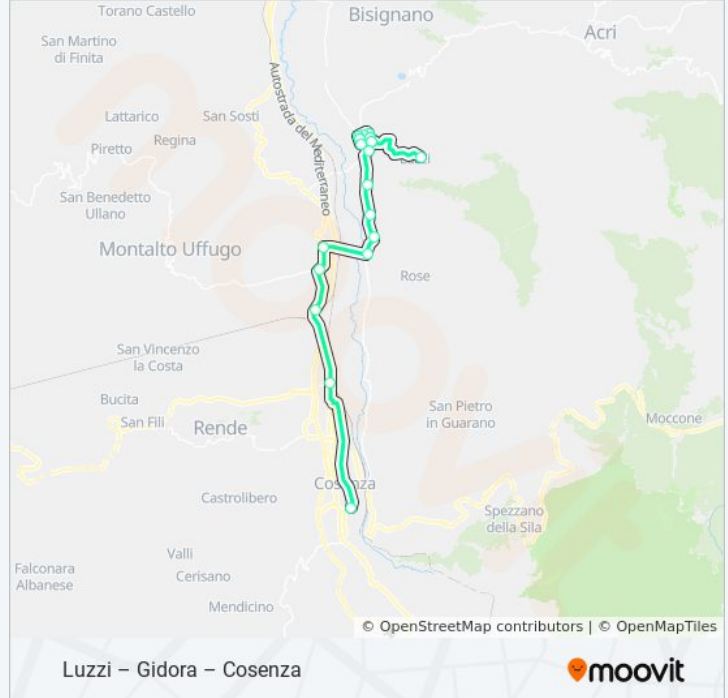

Usa Moovit per trovare le fermate della linea bus 192 più vicine a te e scoprire quando passerà il prossimo mezzo della linea bus 192

**Direzione: Cosenza - Autostazione**

23 fermate

[VISUALIZZA GLI ORARI DELLA LINEA](#)

Contrada Boccalupo

Bivio Crati - Via Gen. Carlo Alberto Dalla Chiesa, 49

Bivio Ss.19 Rose - Via B. Croce, 122

Via B. Croce 2 - Mavigliano

**Orari della linea bus 192**

Orari di partenza verso Cosenza - Autostazione:

lunedì	06:30 - 17:10
martedì	06:30 - 17:10
mercoledì	06:30 - 17:10
giovedì	06:30 - 17:10
venerdì	06:30 - 17:10
sabato	06:30 - 17:10
domenica	Non in Servizio

**Informazioni sulla linea bus 192****Direzione:** Cosenza - Autostazione**Fermate:** 23**Durata del tragitto:** 50 min**La linea in sintesi:**

### Direzione: Luzzi

27 fermate

[VISUALIZZA GLI ORARI DELLA LINEA](#)

Autostazione, Corsia 13

Via Alessandro Volta, Staz. Ferrov.

Settimo - Casa Principe - Via Agrigento, 7

Via B. Croce, (Bivio Montalto Uffugo)