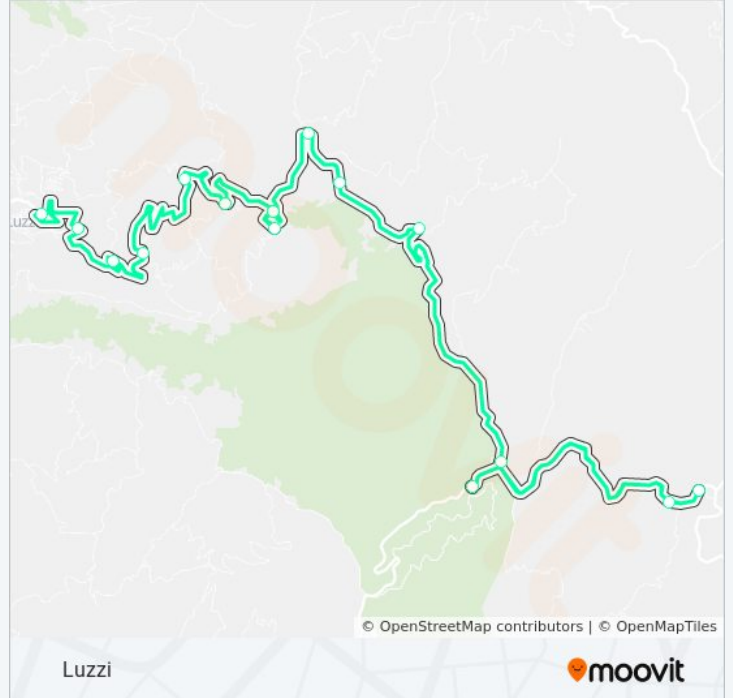

Casa Forestale

Bivio Montalto Rose

Castellara

Orari della linea bus 193

Orari di partenza verso Castellara:

lunedì	08:15 - 18:05
martedì	08:15 - 18:05
mercoledì	08:15 - 18:05
giovedì	08:15 - 18:05
venerdì	08:15 - 18:05
sabato	08:15 - 18:05
domenica	Non in Servizio

Orari della linea bus 193

Orari di partenza verso Luzzi:

lunedì	06:30 - 18:30
martedì	06:30 - 18:30
mercoledì	06:30 - 18:30
giovedì	06:30 - 18:30
venerdì	06:30 - 18:30
sabato	06:30 - 18:30
domenica	Non in Servizio

Informazioni sulla linea bus 193

Direzione: Luzzi

Fermate: 16

Durata del tragitto: 25 min

La linea in sintesi:

Orari, mappe e fermate della linea bus 193 disponibili in un PDF su moovitapp.com. Usa [App Moovit](#) per ottenere tempi di attesa reali, orari di tutte le altre linee o indicazioni passo-passo per muoverti con i mezzi pubblici a Cosenza.