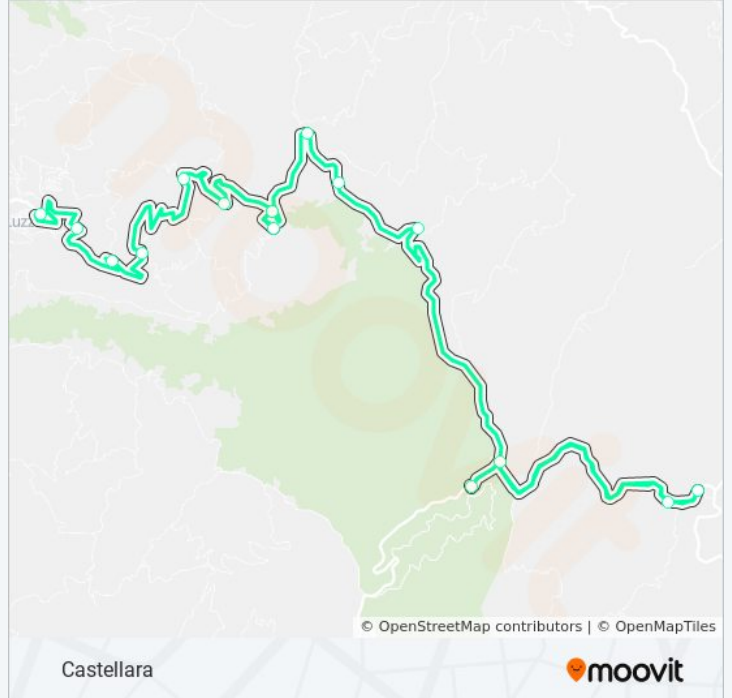

Casa Forestale

Bivio Montalto Rose

Castellara

Orari della linea bus 193

Orari di partenza verso Castellara:

lunedì	08:15 - 18:05
martedì	08:15 - 18:05
mercoledì	08:15 - 18:05
giovedì	08:15 - 18:05
venerdì	08:15 - 18:05
sabato	08:15 - 18:05
domenica	Non in Servizio

Informazioni sulla linea bus 193

Direzione: Castellara

Fermate: 16

Durata del tragitto: 26 min

La linea in sintesi:

Direzione: Luzzi

16 fermate

[VISUALIZZA GLI ORARI DELLA LINEA](#)