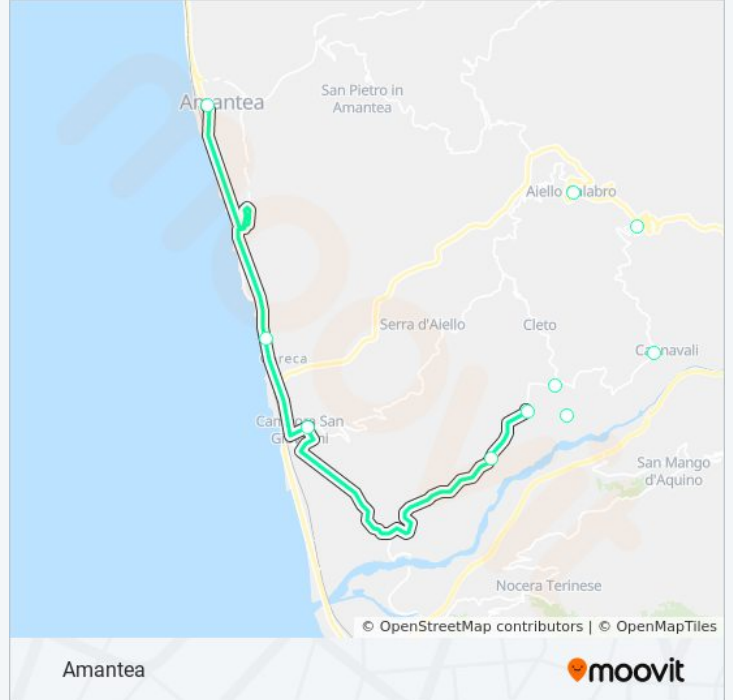

245

Aiello Calabro

Visualizza In Una Pagina Web

La linea bus 245 (Aiello Calabro) ha 2 percorsi. Durante la settimana è operativa:

(1) Aiello Calabro: 05:51 - 14:10(2) Amantea: 07:12 - 15:14

Usa Moovit per trovare le fermate della linea bus 245 più vicine a te e scoprire quando passerà il prossimo mezzo della linea bus 245

Informazioni sulla linea bus 245

Direzione: Aiello Calabro

Fermate: 11

Durata del tragitto: 53 min

La linea in sintesi:

Direzione: Amantea

10 fermate

[VISUALIZZA GLI ORARI DELLA LINEA](#)

Ristorante Il Pergolato - S.S. 18 Tirrena Inferiore,
28

Centro Commerciale La Pigna

Orari della linea bus 245

Orari di partenza verso Amantea:

lunedì	07:12 - 15:14
martedì	07:12 - 15:14
mercoledì	07:12 - 15:14
giovedì	07:12 - 15:14
venerdì	07:12 - 15:14
sabato	07:12 - 15:14
domenica	Non in Servizio

Informazioni sulla linea bus 245

Direzione: Amantea

Fermate: 10

Durata del tragitto: 33 min

La linea in sintesi:

Orari, mappe e fermate della linea bus 245 disponibili in un PDF su moovitapp.com. Usa [App Moovit](#) per ottenere tempi di attesa reali, orari di tutte le altre linee o indicazioni passo-passo per muoverti con i mezzi pubblici a Cosenza.