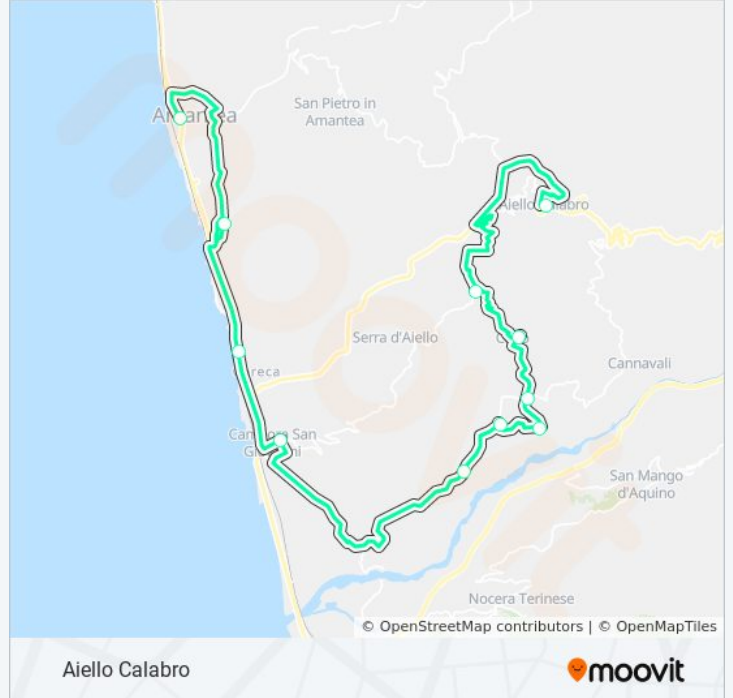

245

Aiello Calabro

Visualizza In Una Pagina Web

La linea bus 245 (Aiello Calabro) ha 2 percorsi. Durante la settimana è operativa:

(1) Aiello Calabro: 05:51 - 14:10(2) Amantea: 07:12 - 15:14

Usa Moovit per trovare le fermate della linea bus 245 più vicine a te e scoprire quando passerà il prossimo mezzo della linea bus 245

Direzione: Aiello Calabro

11 fermate

[VISUALIZZA GLI ORARI DELLA LINEA](#)

- Centro Commerciale La Pigna
- Complesso Scolastico San Procopio
- Ristorante Il Pergolato - S.S. 18 Tirrena Inferiore, 28
- Corso Italia, 105h
- Marina Di Savuto
- Bivio - Case Popolari Savuto
- Piazza Amendola
- Bivio Sp51, 13
- Poste - Via Dei Martiri, 22
- Bivio Cleto
- Piazza Municipio

Orari della linea bus 245

Orari di partenza verso Aiello Calabro:

lunedì	05:51 - 14:10
martedì	05:51 - 14:10
mercoledì	05:51 - 14:10
giovedì	05:51 - 14:10
venerdì	05:51 - 14:10
sabato	05:51 - 14:10
domenica	Non in Servizio

Informazioni sulla linea bus 245

Direzione: Aiello Calabro

Fermate: 11

Durata del tragitto: 53 min

La linea in sintesi:

Direzione: Amantea

10 fermate

[VISUALIZZA GLI ORARI DELLA LINEA](#)