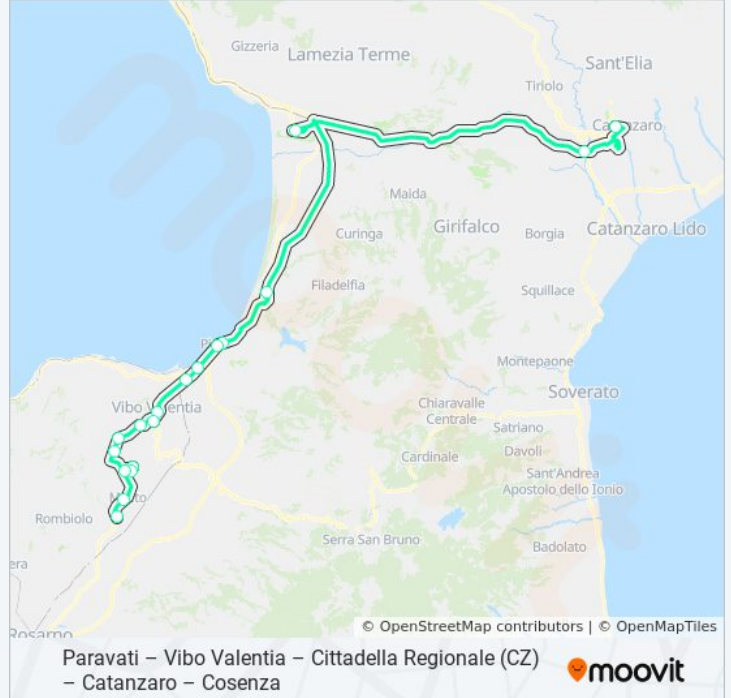

247**Paravati – Vibo Valentia – Cittadella
Regionale (CZ) – Catanzaro – Cosenza**[Visualizza In Una Pagina Web](#)

La linea bus 247 (Paravati – Vibo Valentia – Cittadella Regionale (CZ) – Catanzaro – Cosenza) ha 6 percorsi. Durante la settimana è operativa:

Usa Moovit per trovare le fermate della linea bus 247 più vicine a te e scoprire quando passerà il prossimo mezzo della linea bus 247

Direzione: Catanzaro - Autostazione

18 fermate

[VISUALIZZA GLI ORARI DELLA LINEA](#)

Chiesa Santa Maria Degli Angeli
Piazza Italia
Piazza Tascalanza
Scuole Medie - Via IV Novembre, 69
Bivio - Via Galileo Galilei, 2
Bivio Falduti - Via Sandro Pertini, 55
Bivio Vena Superiore
Polo Sud - Viale Sandro Pertini, 22
Terminal Bus - Via Degli Artigiani
Deposito Fdc - Viale Ferrovie Calabro - Lucane, 23
Bivio Longobardi
Bivio Stazione Vibo-Pizzo
Farmacia - Via Nazionale, 60
Ex Porticato - Via Nazionale, 100-11
Stazione F.S. Francavilla Angitola
Viale Rodolfo Imbrogno, 1
Bivio Caraffa (Cz) - Stazione Di Servizio Api
Catanzaro Autostazione Fdc

Informazioni sulla linea bus 247**Direzione:** Catanzaro - Autostazione**Fermate:** 18**Durata del tragitto:** 104 min**La linea in sintesi:**

Direzione: Lamezia Terme - Aeroporto

9 fermate

[VISUALIZZA GLI ORARI DELLA LINEA](#)