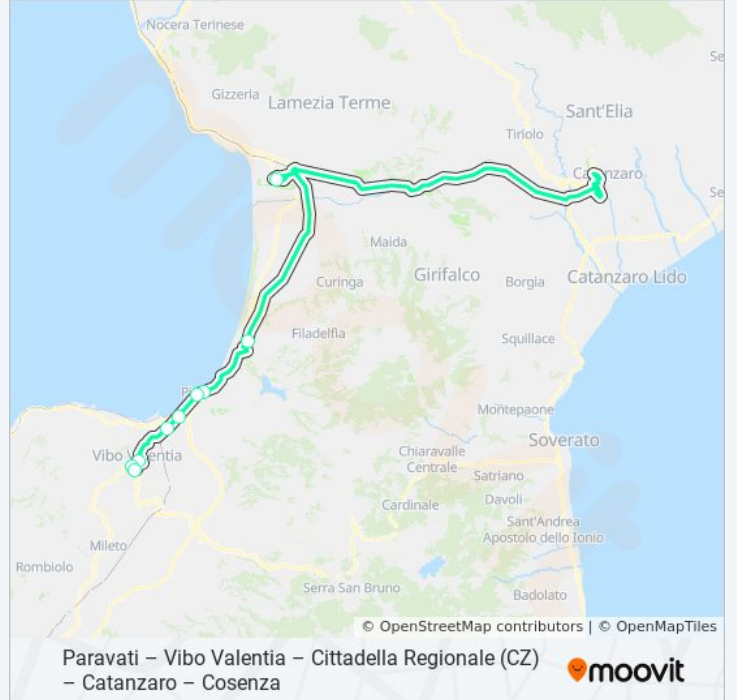

Informazioni sulla linea bus 247

Direzione: Università Catanzaro - Germaneto

Fermate: 8

Durata del tragitto: 61 min

La linea in sintesi:

Direzione: Vibo Valentia - Autostazione

11 fermate

[VISUALIZZA GLI ORARI DELLA LINEA](#)

Unical - Terminal

Autostazione, Corsia 13

Viale Rodolfo Imbrogno, 1

Stazione F.S. Francavilla Angitola

Ex Porticato - Via Nazionale, 100-11

Bar Degli Amici - Via Nazionale, 3

Bivio Stazione Vibo-Pizzo

Bivio Longobardi

Deposito Fdc - Viale Ferrovie Calabro - Lucane,
23

Biblioteca - Via Jan Palach, 42

Terminal Bus - Via Degli Artigiani

Orari della linea bus 247

Orari di partenza verso Vibo Valentia - Autostazione:

lunedì	06:40 - 13:30
martedì	06:40
mercoledì	06:40
giovedì	06:40
venerdì	06:40 - 17:30
sabato	06:40
domenica	18:46

Informazioni sulla linea bus 247

Direzione: Vibo Valentia - Autostazione

Fermate: 11

Durata del tragitto: 123 min

La linea in sintesi:

Orari, mappe e fermate della linea bus 247 disponibili in un PDF su moovitapp.com. Usa [App Moovit](#) per ottenere tempi di attesa reali, orari di tutte le altre linee o indicazioni passo-passo per muoverti con i mezzi pubblici a Cosenza.