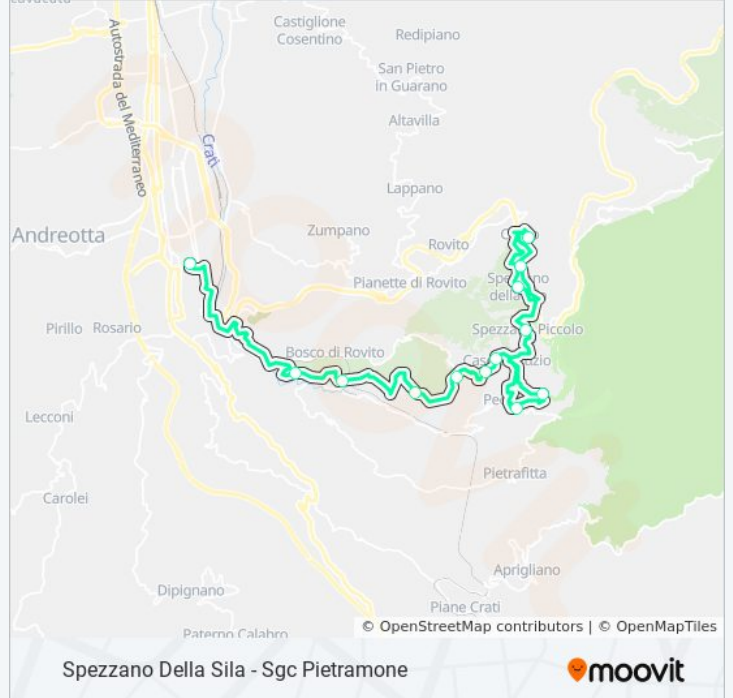

Orari, mappe e fermate della linea bus 380 disponibili in un PDF su moovitapp.com. Usa [App Moovit](#) per ottenere tempi di attesa reali, orari di tutte le altre linee o indicazioni passo-passo per muoverti con i mezzi pubblici a Cosenza.

[Scopri Moovit](#) • [Soluzioni MaaS](#) • [Paesi disponibili](#) • [Mooviter Community](#)

© 2024 Moovit - Tutti i diritti riservati

Controlla gli orari di arrivo in tempo reale