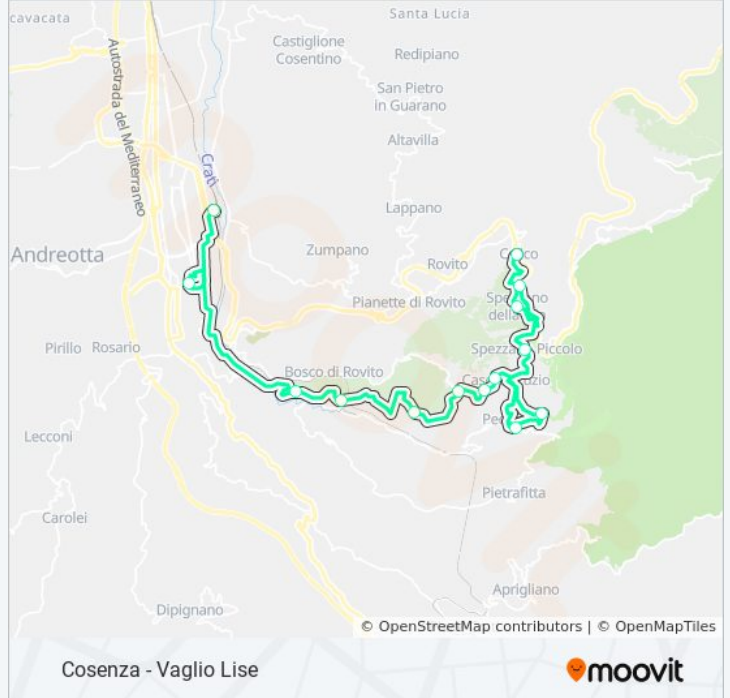

Orari di partenza verso Cosenza - Vaglio Lise:

lunedì	07:05 - 18:07
martedì	07:05 - 18:07
mercoledì	07:05 - 18:07
giovedì	07:05 - 18:07
venerdì	07:05 - 18:07
sabato	07:05 - 18:07
domenica	Non in Servizio

Informazioni sulla linea bus 380

Direzione: Cosenza - Vaglio Lise

Fermate: 14

Durata del tragitto: 53 min

La linea in sintesi:

Direzione: Rovito - Cretana

8 fermate

[VISUALIZZA GLI ORARI DELLA LINEA](#)