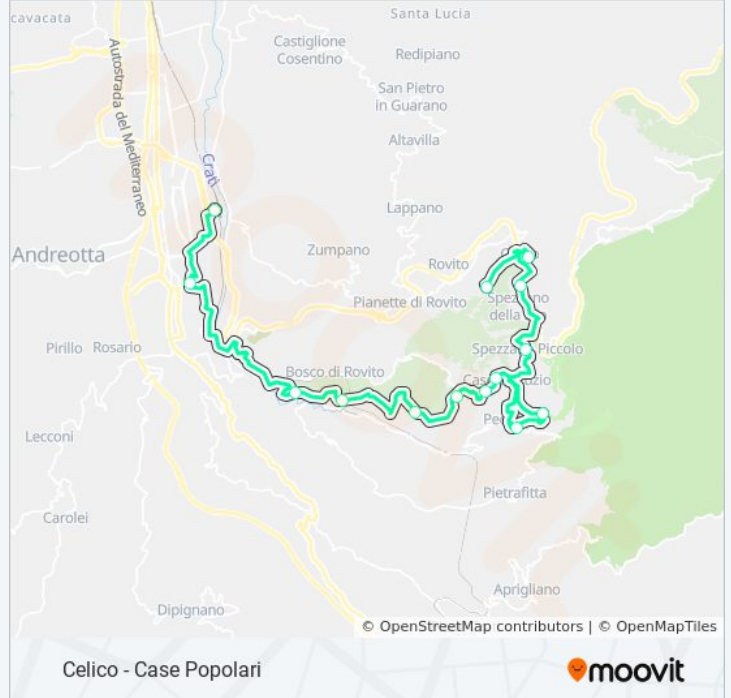

Usa Moovit per trovare le fermate della linea bus 380 più vicine a te e scoprire quando passerà il prossimo mezzo della linea bus 380

Direzione: Celico - Case Popolari

14 fermate

[VISUALIZZA GLI ORARI DELLA LINEA](#)

Pedace - Via Paolo Cappello, 18

Serrapedace - Piazza Vittorio Veneto, 10

Spezz. Piccolo - Via Fausto Gullo, 40

S.G.C. Pietramone

Piazza Kennedy, 3

Case Popolari - Via Aldo Moro, 7

Orari della linea bus 380

Orari di partenza verso Celico - Case Popolari:

lunedì	07:02 - 14:00
martedì	07:02 - 14:00
mercoledì	07:02 - 14:00
giovedì	07:02 - 14:00
venerdì	07:02 - 14:00
sabato	07:02 - 14:00
domenica	Non in Servizio

Informazioni sulla linea bus 380

Direzione: Celico - Case Popolari

Fermate: 14

Durata del tragitto: 62 min

La linea in sintesi:

Direzione: Celico - Sotto Elevata

14 fermate

[VISUALIZZA GLI ORARI DELLA LINEA](#)

Cosenza Vaglio Lise - Piazza Sila
 Autostazione, Corsia 13
 Via Dei Martiri, 9
 Bosco - Via Antonio De Curtis, 29
 Via Schiavonea, 2
 Trenta - Corso Umberto, 33
 Scalzati - Via Roma, 43
 Casole Bruzio - Corso Umberto, 55
 Bivio Verticelli - Corso Umberto, 102d
 Pedace - Via Paolo Cappello, 18
 Serrapedace - Piazza Vittorio Veneto, 10
 Spezz. Piccolo - Via Fausto Gullo, 40
 S.G.C. Pietramone
 Sotto Elevata - Via Roma, 37/A