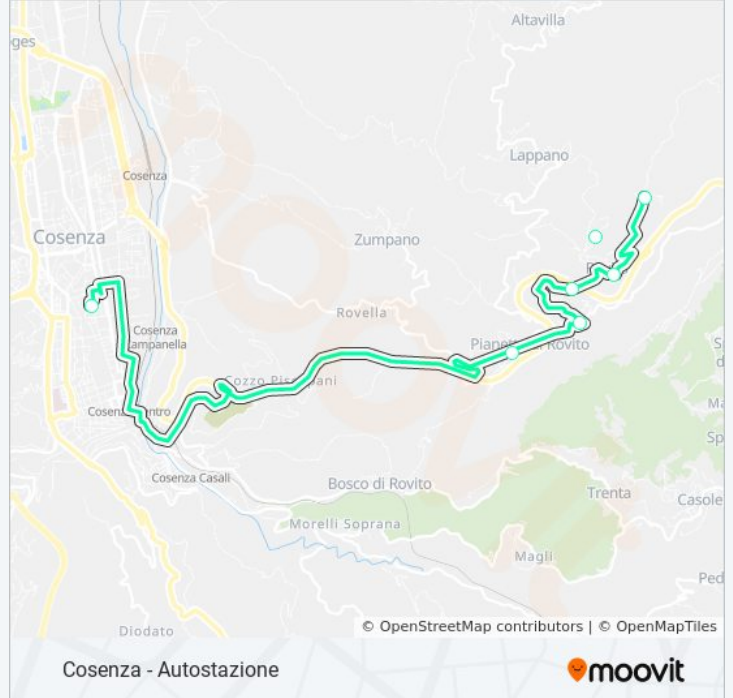

Informazioni sulla linea bus 380

Direzione: Cosenza - Autostazione

Fermate: 7

Durata del tragitto: 26 min

La linea in sintesi:

Direzione: Cosenza - Vaglio Lise

8 fermate

[VISUALIZZA GLI ORARI DELLA LINEA](#)