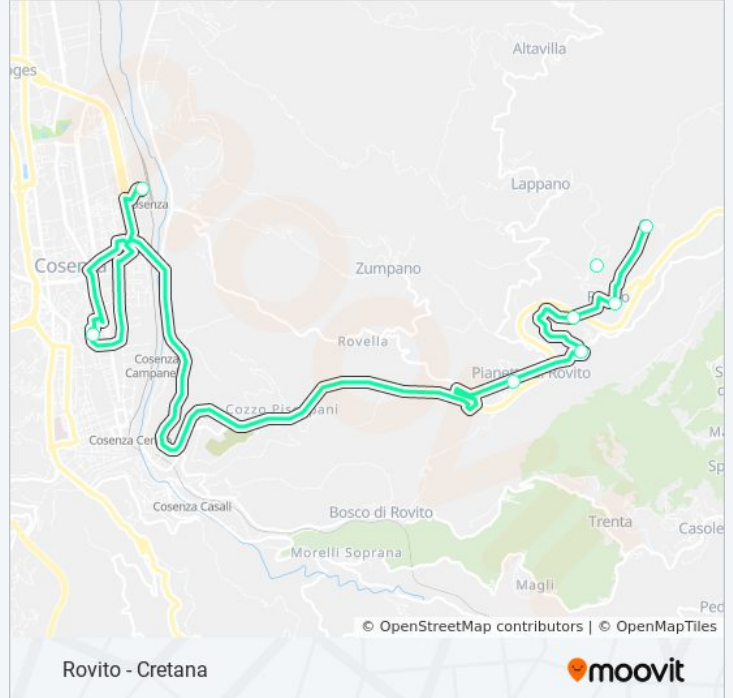

Via Fratelli Bandiera, 1

Cretana - Via Silana Rosole Malonome, 4

Orari della linea bus 380

Orari di partenza verso Rovito - Cretana:

lunedì	06:30 - 19:55
martedì	06:30 - 19:55
mercoledì	06:30 - 19:55
giovedì	06:30 - 19:55
venerdì	06:30 - 19:55
sabato	06:30 - 19:55
domenica	Non in Servizio

Informazioni sulla linea bus 380

Direzione: Rovito - Cretana

Fermate: 8

Durata del tragitto: 36 min

La linea in sintesi:

Direzione: Spezzano Della Sila - Piazza

13 fermate

[VISUALIZZA GLI ORARI DELLA LINEA](#)