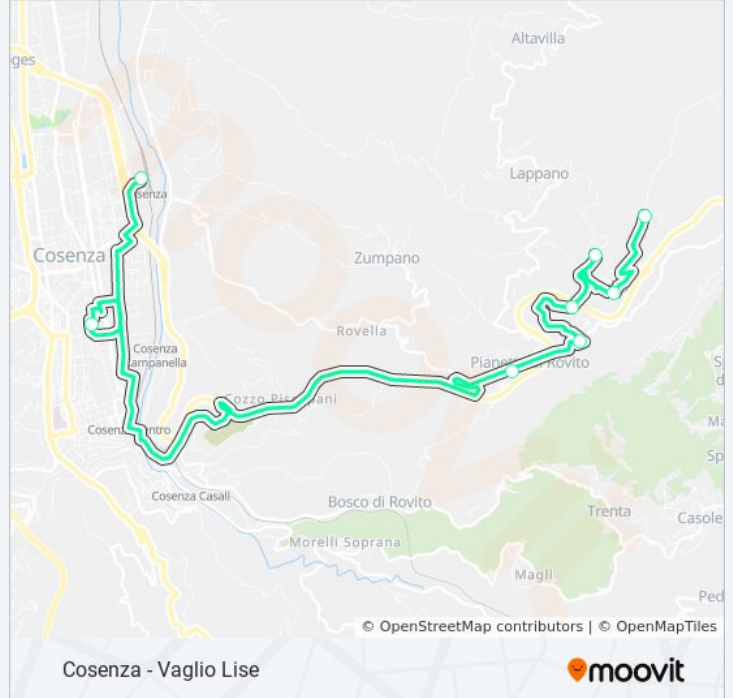

Autostazione, Corsia 13

Cosenza Vaglio Lise - Piazza Sila

Orari della linea bus 380

Orari di partenza verso Cosenza - Vaglio Lise:

lunedì	07:10 - 20:53
martedì	07:10 - 20:53
mercoledì	07:10 - 20:53
giovedì	07:10 - 20:53
venerdì	07:10 - 20:53
sabato	07:10 - 20:53
domenica	Non in Servizio

Informazioni sulla linea bus 380

Direzione: Cosenza - Vaglio Lise

Fermate: 8

Durata del tragitto: 36 min

La linea in sintesi:

Direzione: Cosenza - Vaglio Lise

14 fermate

[VISUALIZZA GLI ORARI DELLA LINEA](#)