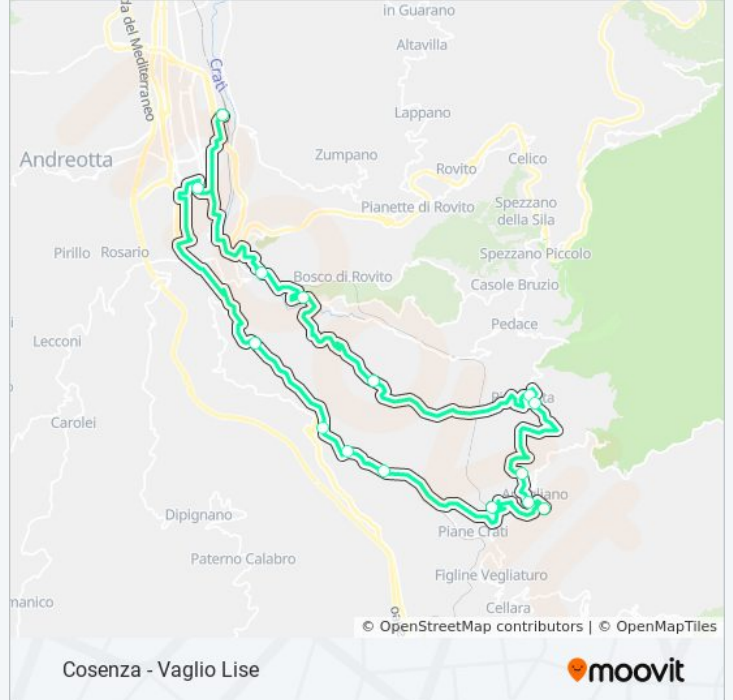

Orari, mappe e fermate della linea bus 381 disponibili in un PDF su moovitapp.com. Usa [App Moovit](#) per ottenere tempi di attesa reali, orari di tutte le altre linee o indicazioni passo-passo per muoverti con i mezzi pubblici a Cosenza.

[Scopri Moovit](#) • [Soluzioni MaaS](#) • [Paesi disponibili](#) • [Mooviter Community](#)

© 2024 Moovit - Tutti i diritti riservati

Controlla gli orari di arrivo in tempo reale