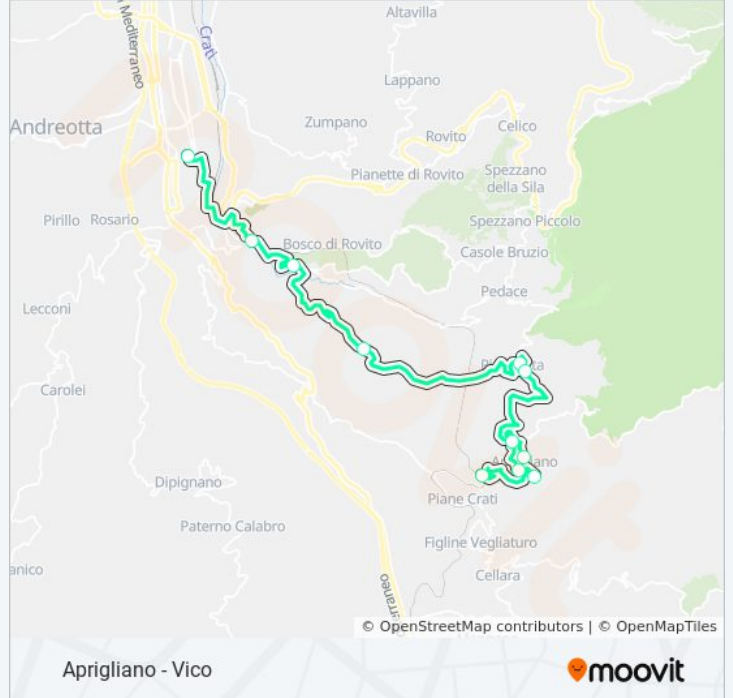

Usa Moovit per trovare le fermate della linea bus 381 più vicine a te e scoprire quando passerà il prossimo mezzo della linea bus 381

Direzione: Aprigliano - Vico

12 fermate

[VISUALIZZA GLI ORARI DELLA LINEA](#)

Grupa

Guarno - Via Giovanbattista Calvelli, 11

Corte - Largo Girone, 1

Vico - Via Stazione

Orari della linea bus 381

Orari di partenza verso Aprigliano - Vico:

lunedì	13:45 - 20:20
martedì	13:45 - 20:20
mercoledì	13:45 - 20:20
giovedì	13:45 - 20:20
venerdì	13:45 - 20:20
sabato	13:45 - 20:20
domenica	Non in Servizio

Informazioni sulla linea bus 381

Direzione: Aprigliano - Vico

Fermate: 12

Durata del tragitto: 45 min

La linea in sintesi:

Direzione: Cosenza - Autostazione

16 fermate

[VISUALIZZA GLI ORARI DELLA LINEA](#)

[VISUALIZZA GLI ORARI DELLA LINEA](#)

Cosenza Vaglio Lise - Piazza Sila

Autostazione, Corsia 13

Caricchio - Lungocrati Pietà, 15

Bivio Morelli- Trenta

Sant' Ippolito Fontana

Bivio Pedace - Via Zumbini, 129

Ex Municipio - Via Libertà, 187