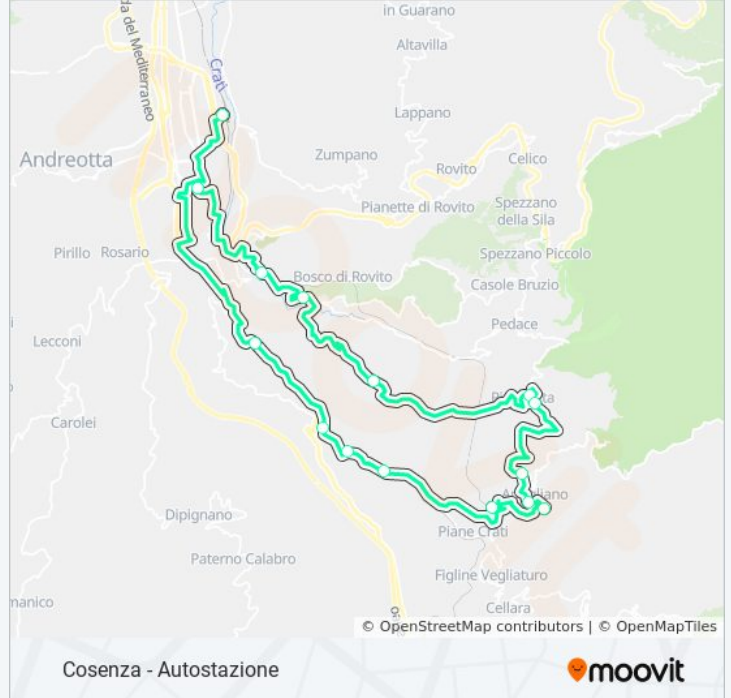

Direzione: Cosenza - Autostazione

Fermate: 16

Durata del tragitto: 99 min

La linea in sintesi:

Direzione: Cosenza - Vaglio Lise

19 fermate

[VISUALIZZA GLI ORARI DELLA LINEA](#)

Cosenza Vaglio Lise - Piazza Sila