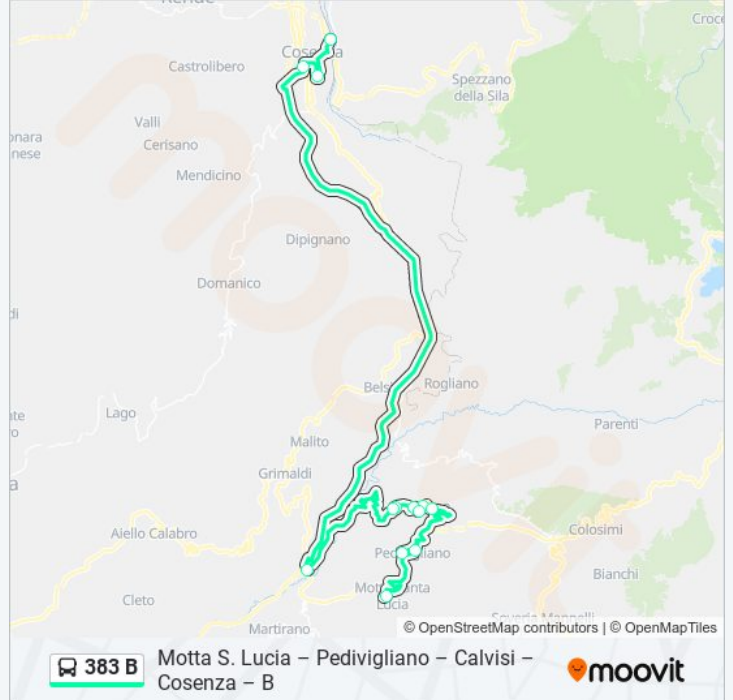

Informazioni sulla linea bus 383 B

Direzione: Cosenza - Vaglio Lise

Fermate: 11

Durata del tragitto: 104 min

La linea in sintesi:

Direzione: Motta Santa Lucia

13 fermate

[VISUALIZZA GLI ORARI DELLA LINEA](#)

Bivio Fdc Scigliano - Via Stazione, 8

Piazza San Giuseppe

Pittarella - Pensilina Corso Umberto I, 2

Piazza Sarsale Talarico, 5

Piazza Castello, 14

Orari della linea bus 383 B

Orari di partenza verso Motta Santa Lucia:

| | |
|-----------|-----------------|
| lunedì | 14:00 |
| martedì | 14:00 |
| mercoledì | 14:00 |
| giovedì | 14:00 |
| venerdì | 14:00 |
| sabato | 14:00 |
| domenica | Non in Servizio |

Informazioni sulla linea bus 383 B

Direzione: Motta Santa Lucia

Fermate: 13

Durata del tragitto: 111 min

La linea in sintesi:

Orari, mappe e fermate della linea bus 383 B disponibili in un PDF su moovitapp.com. Usa [App Moovit](https://moovitapp.com) per ottenere tempi di attesa reali, orari di tutte le altre linee o indicazioni passo-passo per muoverti con i mezzi pubblici a Cosenza.