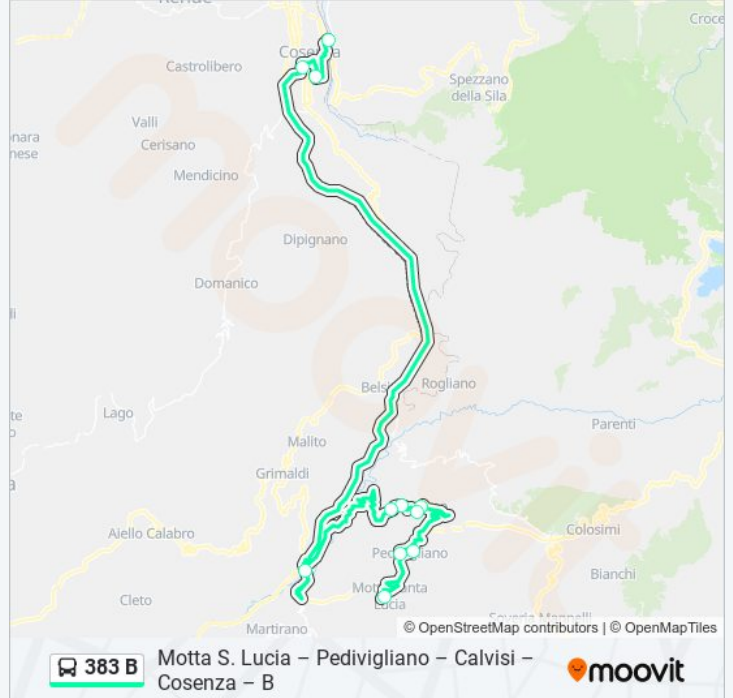

Usa Moovit per trovare le fermate della linea bus 383 B più vicine a te e scoprire quando passerà il prossimo mezzo della linea bus 383 B

Direzione: Cosenza - Vaglio Lise

11 fermate

[VISUALIZZA GLI ORARI DELLA LINEA](#)

Via Pomponio Leto, 8

Autostazione, Corsia 13

Cosenza Vaglio Lise - Piazza Sila

Orari della linea bus 383 B

Orari di partenza verso Cosenza - Vaglio Lise:

| | |
|-----------|-----------------|
| lunedì | 06:18 |
| martedì | 06:18 |
| mercoledì | 06:18 |
| giovedì | 06:18 |
| venerdì | 06:18 |
| sabato | 06:18 |
| domenica | Non in Servizio |

Informazioni sulla linea bus 383 B

Direzione: Cosenza - Vaglio Lise

Fermate: 11

Durata del tragitto: 104 min

La linea in sintesi:

Direzione: Motta Santa Lucia

13 fermate

[VISUALIZZA GLI ORARI DELLA LINEA](#)

Cosenza Vaglio Lise - Piazza Sila

Autostazione, Corsia 13

Via Pomponio Leto, 3b

Svincolo A3 Altilia-Grimaldi, Rifornimento Esso

Piazza Sant' Antonio

Lupia Piazza

Trivio Lupia

Piazza Golia, 8