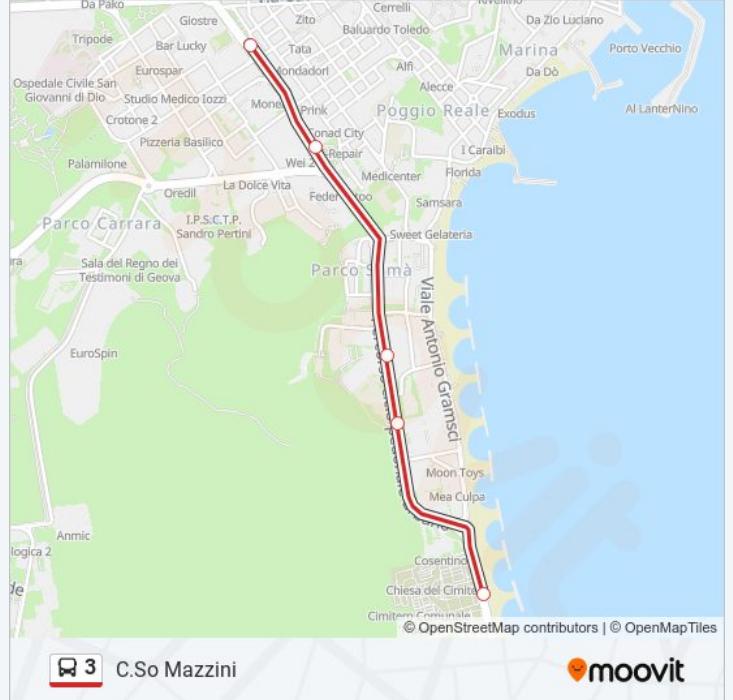

C.So Mazzini

Scarica L'App

La linea bus 3 C.So Mazzini ha una destinazione. Durante la settimana è operativa:

(1) C.So Mazzini: 08:25 - 20:05

Usa Moovit per trovare le fermate della linea bus 3 più vicine a te e scoprire quando passerà il prossimo mezzo della linea bus 3

Direzione: C.So Mazzini

11 fermate

[VISUALIZZA GLI ORARI DELLA LINEA](#)

- Casarossa
- Lido Azzurro
- Costa Tiziana
- San Leonardo
- Pesca Subacquea
- Via Taras
- Cimitero
- Chiesa Del Carmine
- V.Le Gallucci
- C.So Mazzini Via Matteotti
- C.So Mazzini

Orari della linea bus 3

Orari di partenza verso C.So Mazzini:

lunedì	08:25 - 20:05
martedì	08:25 - 20:05
mercoledì	08:25 - 20:05
giovedì	08:25 - 20:05
venerdì	08:25 - 20:05
sabato	08:25 - 20:05
domenica	08:30 - 19:50

Informazioni sulla linea bus 3

Direzione: C.So Mazzini

Fermate: 11

Durata del tragitto: 13 min

La linea in sintesi:

Orari, mappe e fermate della linea bus 3 disponibili in un PDF su moovitapp.com. Usa App Moovit per ottenere tempi di attesa reali, orari di tutte le altre linee o indicazioni passo-passo per muoverti con i mezzi pubblici a Cosenza.