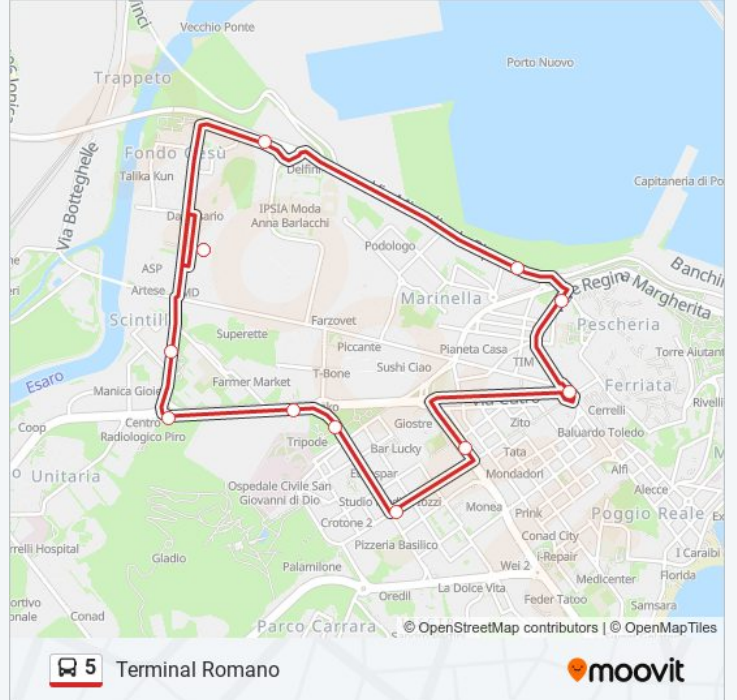

Terminal Romano

Scarica L'App

La linea bus 5 Terminal Romano ha una destinazione. Durante la settimana è operativa:

(1) Terminal Romano: 05:30 - 22:00

Usa Moovit per trovare le fermate della linea bus 5 più vicine a te e scoprire quando passerà il prossimo mezzo della linea bus 5

Direzione: Terminal Romano

12 fermate

[VISUALIZZA GLI ORARI DELLA LINEA](#)

Crotone - Terminal Autolinee Romano

Via Di Vittorio

P.za Caputi

Via Giovanni Paolo II (Stadio)

Via XXV Aprile

Orari di partenza verso Terminal Romano:

lunedì	05:30 - 22:00
martedì	05:30 - 22:00
mercoledì	05:30 - 22:00
giovedì	05:30 - 22:00
venerdì	05:30 - 22:00
sabato	05:30 - 22:00
domenica	Non in Servizio

Informazioni sulla linea bus 5

Direzione: Terminal Romano

Fermate: 12

Durata del tragitto: 11 min

La linea in sintesi:

Orari, mappe e fermate della linea bus 5 disponibili in un PDF su moovitapp.com. Usa App Moovit per ottenere tempi di attesa reali, orari di tutte le altre linee o indicazioni passo-passo per muoverti con i mezzi pubblici a Cosenza.