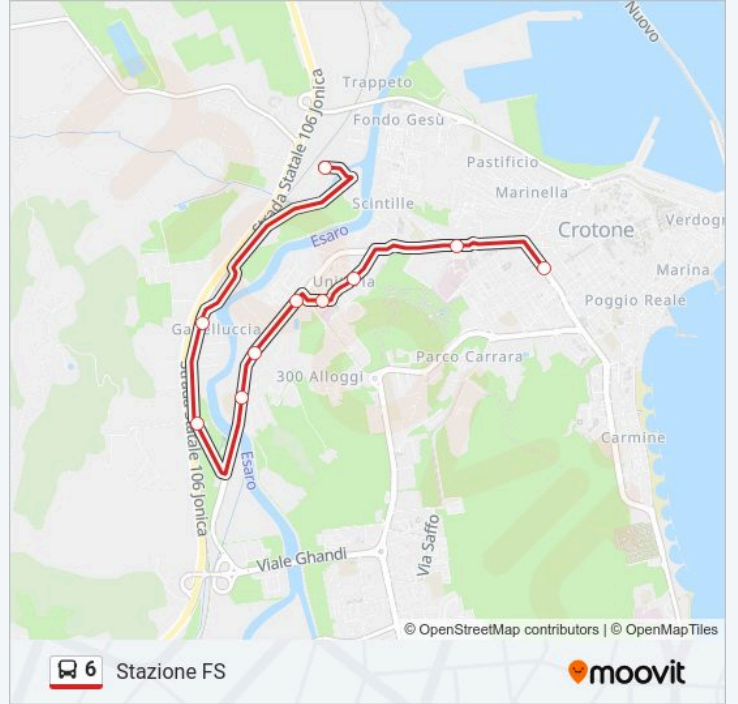

La linea bus 6 Stazione FS ha una destinazione. Durante la settimana è operativa:

(1) Stazione FS: 06:40-21:00

Usa Moovit per trovare le fermate della linea bus 6 più vicine a te e scoprire quando passerà il prossimo mezzo della linea bus 6

**Direzione: Stazione FS**

10 fermate

[VISUALIZZA GLI ORARI DELLA LINEA](#)

C.So Mazzini

Via Giovanni Paolo II (Stadio)

Via Dei Greci (Unitaria)

Via Dei Greci Via Da Fiore

Via Giovanni Paolo II Via Da Fiore

Via Giovanni Paolo II Via Salvemini

Vescovatello

Via Meucci (Gabelluccio)

Via Meucci, 38

Stazione FS

**Orari della linea bus 6**

Orari di partenza verso Stazione FS:

lunedì	06:40-21:00
martedì	06:40-21:00
mercoledì	06:40-21:00
giovedì	06:40-21:00
venerdì	06:40-21:00
sabato	06:40-21:00
domenica	Non in Servizio

**Informazioni sulla linea bus 6**

**Direzione:** Stazione FS

**Fermate:** 10

**Durata del tragitto:** 11 min

**La linea in sintesi:**

Orari, mappe e fermate della linea bus 6 disponibili in un PDF su [moovitapp.com](https://moovitapp.com). Usa App Moovit per ottenere tempi di attesa reali, orari di tutte le altre linee o indicazioni passo-passo per muoverti con i mezzi pubblici a Cosenza.