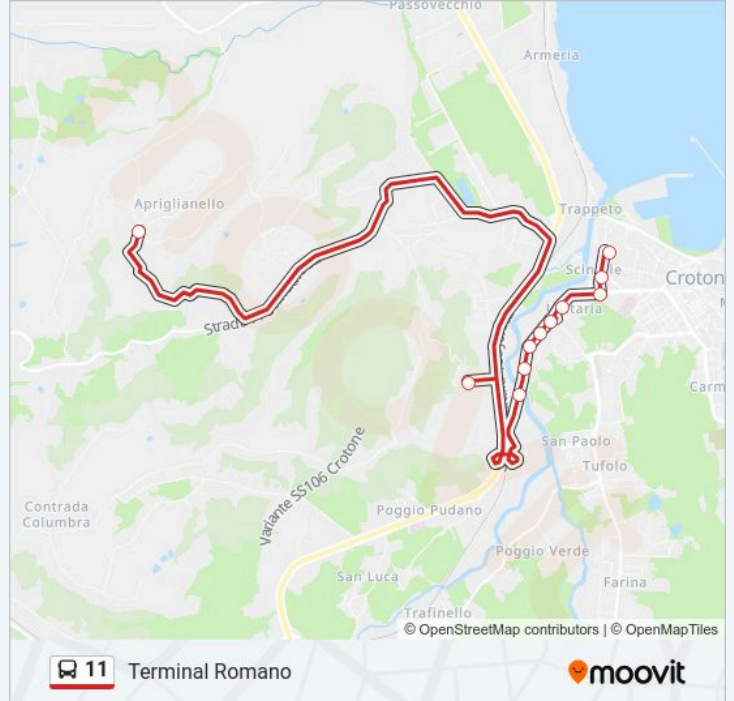

Linea 11**Terminal Romano**

Scarica L'App

La linea bus 11 Terminal Romano ha una destinazione. Durante la settimana è operativa:

(1) Terminal Romano: 07:00-20:30

Usa Moovit per trovare le fermate della linea bus 11 più vicine a te e scoprire quando passerà il prossimo mezzo della linea bus 11

Direzione: Terminal Romano

11 fermate

[VISUALIZZA GLI ORARI DELLA LINEA](#)

Apriglianello

San Giorgio

Via Giovanni Paolo II Via Meucci

Vescovatello

Via Giovanni Paolo II Via Salvemini

Via Giovanni Paolo II Via Rapaci

Via Giovanni Paolo II Via Da Fiore

Via Giovanni Paolo II Via Nigro

P.za Caputi

Via Di Vittorio

Crotone - Terminal Autolinee Romano

Orari della linea bus 11

Orari di partenza verso Terminal Romano:

Informazioni sulla linea bus 11**Direzione:** Terminal Romano**Fermate:** 11**Durata del tragitto:** 11 min**La linea in sintesi:**

Orari, mappe e fermate della linea bus 11 disponibili in un PDF su moovitapp.com. Usa App Moovit per ottenere tempi di attesa reali, orari di tutte le altre linee o indicazioni passo-passo per muoverti con i mezzi pubblici a Cosenza.