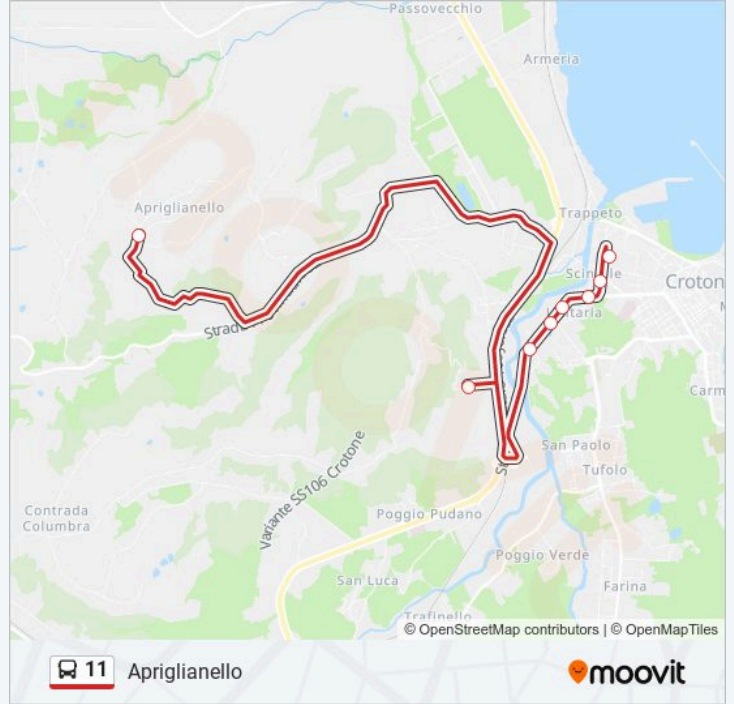

11

Apriglianello

Scarica L'App

La linea bus 11 Apriglianello ha una destinazione. Durante la settimana è operativa:

(1) Apriglianello: 06:40 - 20:00

Usa Moovit per trovare le fermate della linea bus 11 più vicine a te e scoprire quando passerà il prossimo mezzo della linea bus 11

Direzione: Apriglianello

8 fermate

[VISUALIZZA GLI ORARI DELLA LINEA](#)

Crotone - Terminal Autolinee Romano

Via Di Vittorio

Via Giovanni Paolo II Via Telesio

Via Giovanni Paolo II Via Nigro

Via Giovanni Paolo II Via Da Fiore

Via Giovanni Paolo II Via Salvemini

San Giorgio

Apriglianello

Orari della linea bus 11

Orari di partenza verso Apriglianello:

lunedì	06:40 - 20:00
martedì	06:40 - 20:00
mercoledì	06:40 - 20:00
giovedì	06:40 - 20:00
venerdì	06:40 - 20:00
sabato	06:40 - 20:00
domenica	Non in Servizio

Informazioni sulla linea bus 11

Direzione: Apriglianello

Fermate: 8

Durata del tragitto: 10 min

La linea in sintesi:

Orari, mappe e fermate della linea bus 11 disponibili in un PDF su moovitapp.com. Usa App Moovit per ottenere tempi di attesa reali, orari di tutte le altre linee o indicazioni passo-passo per muoverti con i mezzi pubblici a Cosenza.