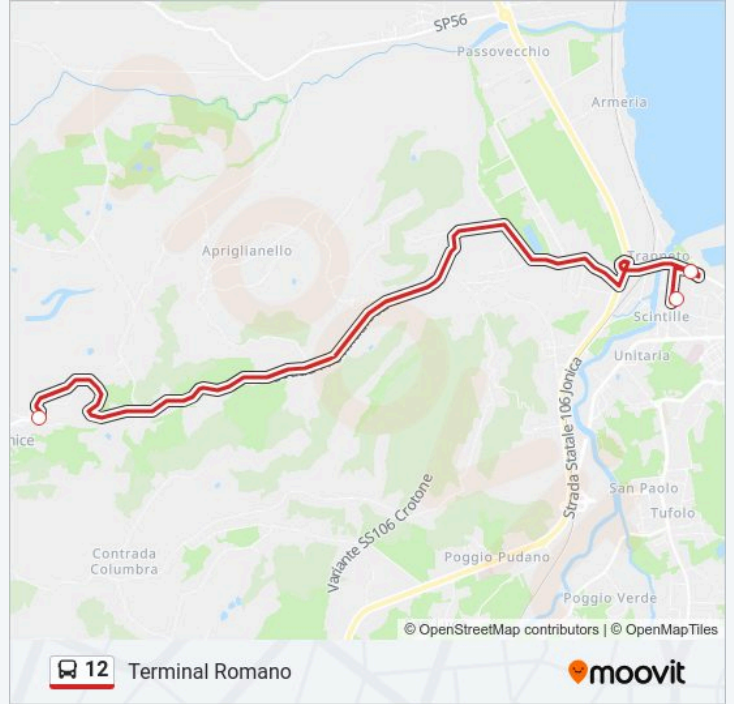

Linea 12**Terminal Romano**

Scarica L'App

La linea bus 12 Terminal Romano ha una destinazione. Durante la settimana è operativa:

(1) Terminal Romano: 07:20-22:20

Usa Moovit per trovare le fermate della linea bus 12 più vicine a te e scoprire quando passerà il prossimo mezzo della linea bus 12

Direzione: Terminal Romano

3 fermate

[VISUALIZZA GLI ORARI DELLA LINEA](#)

Papanice

Via La Pira (Scuole)

Crotone - Terminal Autolinee Romano

Orari della linea bus 12

Orari di partenza verso Terminal Romano:

lunedì	07:20-22:20
martedì	07:20-22:20
mercoledì	07:20-22:20
giovedì	07:20-22:20
venerdì	07:20-22:20
sabato	07:20-22:20
domenica	Non in Servizio

Informazioni sulla linea bus 12**Direzione:** Terminal Romano**Fermate:** 3**Durata del tragitto:** 8 min**La linea in sintesi:**