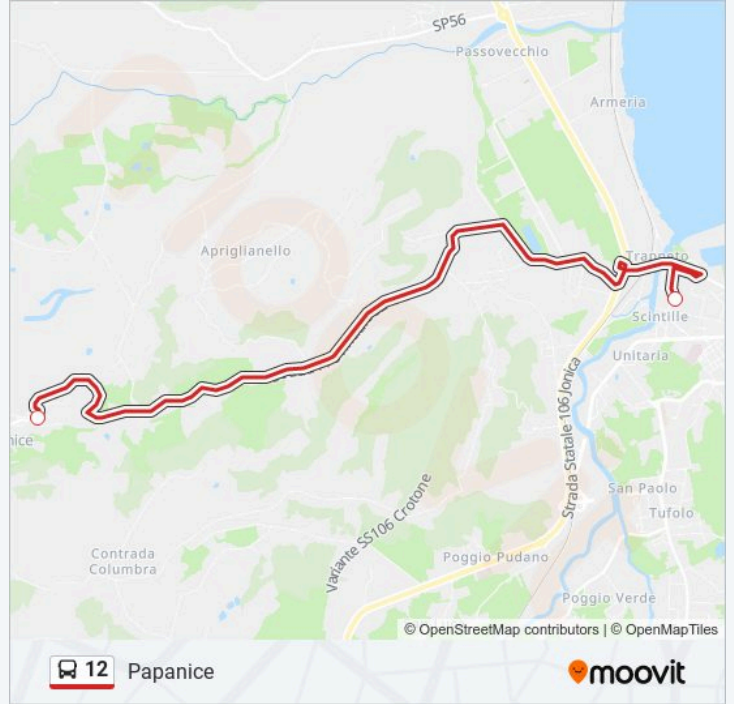

12

Papanice

Scarica L'App

La linea bus 12 Papanice ha una destinazione. Durante la settimana è operativa:

(1) Papanice: 06:00 - 21:00

Usa Moovit per trovare le fermate della linea bus 12 più vicine a te e scoprire quando passerà il prossimo mezzo della linea bus 12

**Direzione: Papanice**

2 fermate

[VISUALIZZA GLI ORARI DELLA LINEA](#)

Crotone - Terminal Autolinee Romano

Papanice

### Orari della linea bus 12

Orari di partenza verso Papanice:

lunedì	06:00 - 21:00
martedì	06:00 - 21:00
mercoledì	06:00 - 21:00
giovedì	06:00 - 21:00
venerdì	06:00 - 21:00
sabato	06:00 - 21:00
domenica	Non in Servizio

### Informazioni sulla linea bus 12

**Direzione:** Papanice

**Fermate:** 2

**Durata del tragitto:** 6 min

**La linea in sintesi:**

Orari, mappe e fermate della linea bus 12 disponibili in un PDF su [moovitapp.com](https://moovitapp.com). Usa App Moovit per ottenere tempi di attesa reali, orari di tutte le altre linee o indicazioni passo-passo per muoverti con i mezzi pubblici a Cosenza.