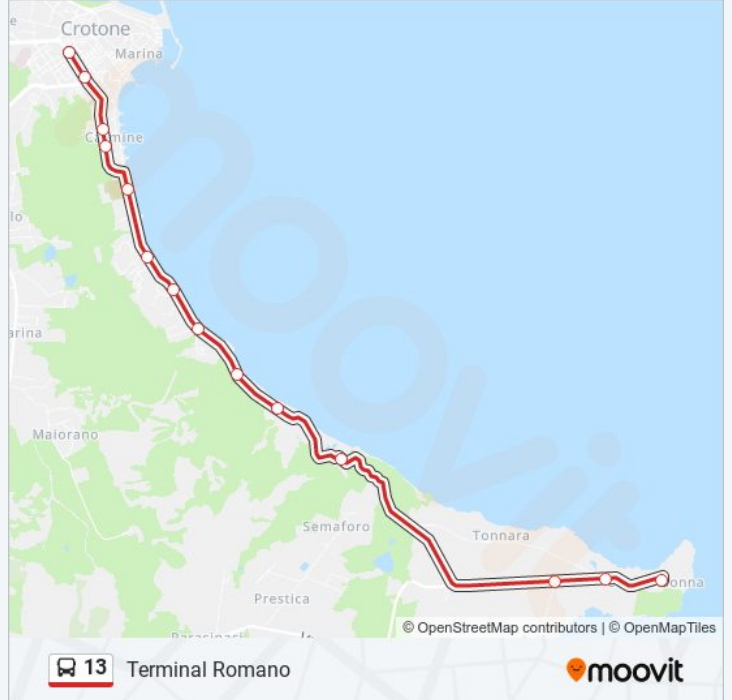

La linea bus 13 Terminal Romano ha una destinazione. Durante la settimana è operativa:

(1) Terminal Romano: 06:50 - 20:40

Usa Moovit per trovare le fermate della linea bus 13 più vicine a te e scoprire quando passerà il prossimo mezzo della linea bus 13

Direzione: Terminal Romano

14 fermate

[VISUALIZZA GLI ORARI DELLA LINEA](#)

- Capo Colonna
- Baia Dei Greci
- Via Eracle
- Acquapark Atlantis
- Casarossa
- Lido Azzurro
- Costa Tiziana
- San Leonardo
- Pesca Subacquea
- Cimitero
- Chiesa Del Carmine
- V.Le Gallucci
- C.So Mazzini Via Matteotti
- C.So Mazzini

Orari della linea bus 13

Orari di partenza verso Terminal Romano:

lunedì	06:50 - 20:40
martedì	06:50 - 20:40
mercoledì	06:50 - 20:40
giovedì	06:50 - 20:40
venerdì	06:50 - 20:40
sabato	06:50 - 20:40
domenica	Non in Servizio

Informazioni sulla linea bus 13

Direzione: Terminal Romano

Fermate: 14

Durata del tragitto: 20 min

La linea in sintesi:

Orari, mappe e fermate della linea bus 13 disponibili in un PDF su moovitapp.com. Usa App Moovit per ottenere tempi di attesa reali, orari di tutte le altre linee o indicazioni passo-passo per muoverti con i mezzi pubblici a Cosenza.