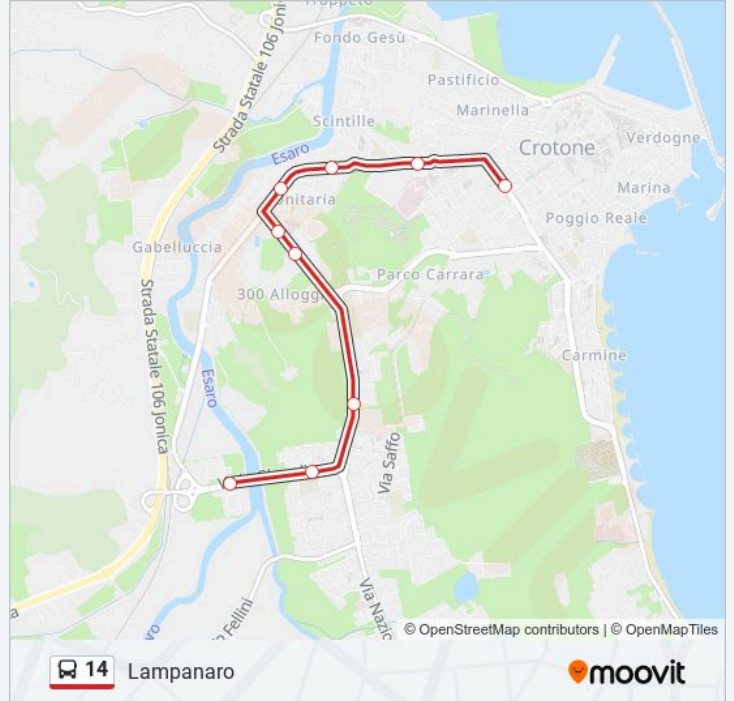

Usa Moovit per trovare le fermate della linea bus 14 più vicine a te e scoprire quando passerà il prossimo mezzo della linea bus 14

Direzione: Lampanaro

9 fermate

[VISUALIZZA GLI ORARI DELLA LINEA](#)

C.So Mazzini

Via Giovanni Paolo II (Stadio)

Via Giovanni Paolo II Via Telesio

Via Giovanni Paolo II Via Nigro

Via Da Fiore (Ospedale Marrelli)

Via Da Fiore (Campo Sportivo)

Via Da Fiore (Istituto Santoni)

V.Le Ghandi (San Paolo)

Informazioni sulla linea bus 14

Direzione: Lampanaro

Fermate: 9

Durata del tragitto: 11 min

La linea in sintesi:

Direzione: Poggio Pudano

15 fermate

[VISUALIZZA GLI ORARI DELLA LINEA](#)

Direzione: Poggio Pudano

Fermate: 15

Durata del tragitto: 16 min

La linea in sintesi:

Direzione: Poggio Pudano > Via S. Luca

17 fermate

[VISUALIZZA GLI ORARI DELLA LINEA](#)

- C.So Mazzini
- Via Giovanni Paolo II (Stadio)
- Via Giovanni Paolo II Via Telesio
- Via Giovanni Paolo II Via Nigro
- Via Da Fiore (Ospedale Marrelli)
- Via Da Fiore (Campo Sportivo)
- Via Da Fiore (Istituto Santoni)
- V.Le Ghandi (San Paolo)
- V.Le Ghandi (Lampanaro)
- SS Jonica (La Lanterna)
- SS Jonica Via Savelli
- SS Jonica (Casa Di Cura)
- SS Jonica Via Melissa
- SS Jonica (Carburanti Vrenna)
- Via San Luca
- Via San Luca
- Poggio Pudano (Erg)