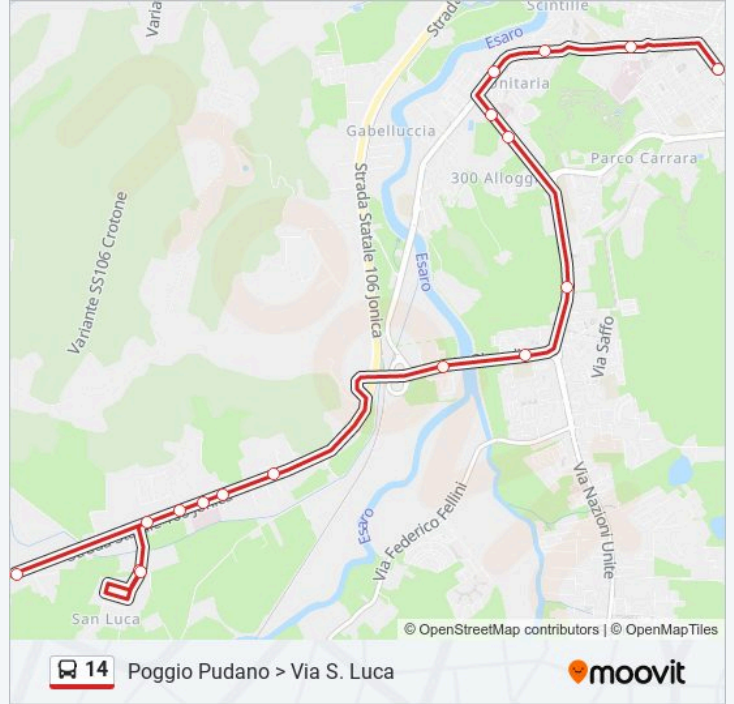

Via Giovanni Paolo II (Stadio)

Via Giovanni Paolo II Via Telesio

Via Giovanni Paolo II Via Nigro

Via Da Fiore (Ospedale Marrelli)

Via Da Fiore (Campo Sportivo)

Via Da Fiore (Istituto Santoni)

V.Le Ghandi (San Paolo)

Direzione: Poggio Pudano

Fermate: 15

Durata del tragitto: 16 min

La linea in sintesi:

Direzione: Poggio Pudano > Via S. Luca

17 fermate

[VISUALIZZA GLI ORARI DELLA LINEA](#)

- C.So Mazzini
- Via Giovanni Paolo II (Stadio)
- Via Giovanni Paolo II Via Telesio
- Via Giovanni Paolo II Via Nigro
- Via Da Fiore (Ospedale Marrelli)
- Via Da Fiore (Campo Sportivo)
- Via Da Fiore (Istituto Santoni)
- V.Le Ghandi (San Paolo)
- V.Le Ghandi (Lampanaro)
- SS Jonica (La Lanterna)
- SS Jonica Via Savelli
- SS Jonica (Casa Di Cura)
- SS Jonica Via Melissa
- SS Jonica (Carburanti Vrenna)
- Via San Luca
- Via San Luca
- Poggio Pudano (Erg)

Orari della linea bus 14

Orari di partenza verso Poggio Pudano > Via S. Luca:

lunedì	13:30 - 20:20
martedì	13:30 - 20:20
mercoledì	13:30 - 20:20
giovedì	13:30 - 20:20
venerdì	13:30 - 20:20
sabato	13:30 - 20:20
domenica	Non in Servizio

Informazioni sulla linea bus 14

Direzione: Poggio Pudano > Via S. Luca

Fermate: 17

Durata del tragitto: 16 min

La linea in sintesi:

Orari, mappe e fermate della linea bus 14 disponibili in un PDF su moovitapp.com. Usa App Moovit per ottenere tempi di attesa reali, orari di tutte le altre linee o indicazioni passo-passo per muoverti con i mezzi pubblici a Cosenza.