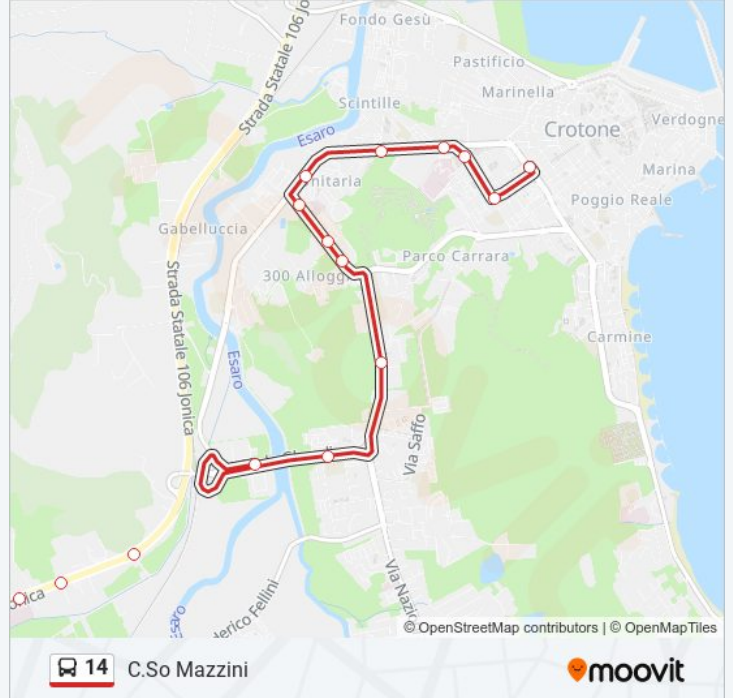

Direzione: C.So Mazzini

16 fermate

[VISUALIZZA GLI ORARI DELLA LINEA](#)

Poggio Pudano (Erg)
SS Jonica Via Capo Rizzuto
SS Jonica (Casa Di Cura)
SS Jonica Via Casabona
SS Jonica Via Spinello
V.Le Ghandi (San Paolo)
Via Da Fiore (Istituto Santoni)
Via Da Fiore Via Degli Albanesi
Via Da Fiore (Campo Sportivo)
Via Da Fiore (Ospedale Marrelli)
Via Giovanni Paolo II Via Nigro
P.za Caputi
Via Giovanni Paolo II (Stadio)
Via XXV Aprile
Via Vittorio Veneto
C.So Mazzini

Informazioni sulla linea bus 14

Direzione: C.So Mazzini

Fermate: 16

Durata del tragitto: 12 min

La linea in sintesi:

Direzione: C.S. So. Mazzini > Via San Luca

18 fermate

[VISUALIZZA GLI ORARI DELLA LINEA](#)

Poggio Pudano (Erg)
 SS Jonica Via Capo Rizzuto
 Via San Luca
 Via San Luca
 SS Jonica (Casa Di Cura)
 SS Jonica Via Casabona
 SS Jonica Via Spinello
 V.Le Ghandi (San Paolo)
 Via Da Fiore (Istituto Santoni)
 Via Da Fiore Via Degli Albanesi
 Via Da Fiore (Campo Sportivo)
 Via Da Fiore (Ospedale Marrelli)
 Via Giovanni Paolo II Via Nigro
 P.za Caputi
 Via Giovanni Paolo II (Stadio)
 Via XXV Aprile
 Via Vittorio Veneto
 C.S. So. Mazzini