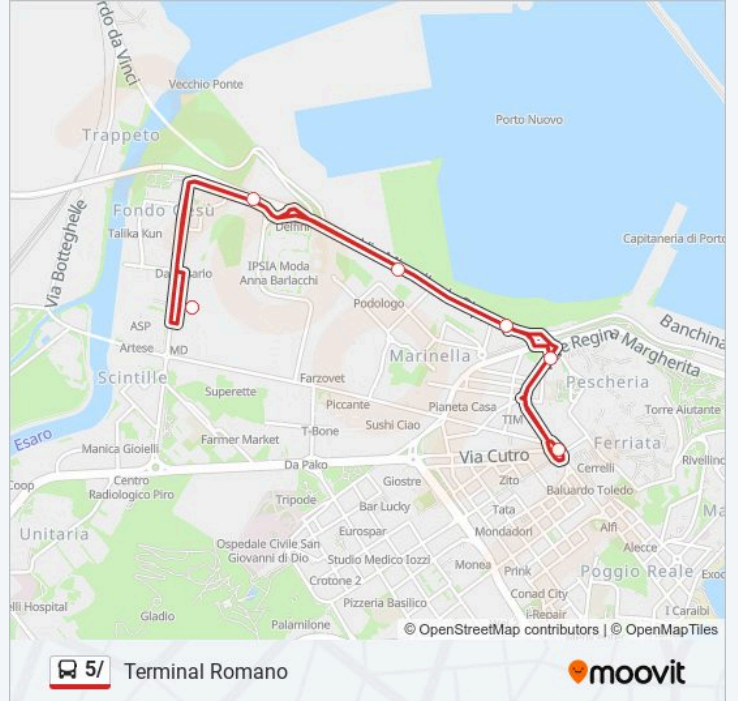

Terminal Romano

Scarica L'App

La linea bus 5/ Terminal Romano ha una destinazione. Durante la settimana è operativa:

(1) Terminal Romano: 07:40 - 19:35

Usa Moovit per trovare le fermate della linea bus 5/ più vicine a te e scoprire quando passerà il prossimo mezzo della linea bus 5/

Direzione: Terminal Romano

7 fermate

[VISUALIZZA GLI ORARI DELLA LINEA](#)

Crotone - Terminal Autolinee Romano

Via Da Ripe (Finanza)

P.za Pitagora

L.Go Covelli

Via Da Ripe

Via La Pira (Scuole)

Crotone - Terminal Autolinee Romano

Orari della linea bus 5/

Orari di partenza verso Terminal Romano:

lunedì	07:40 - 19:35
martedì	07:40 - 19:35
mercoledì	07:40 - 19:35
giovedì	07:40 - 19:35
venerdì	07:40 - 19:35
sabato	07:40 - 19:35
domenica	Non in Servizio

Informazioni sulla linea bus 5/

Direzione: Terminal Romano

Fermate: 7

Durata del tragitto: 9 min

La linea in sintesi:

Orari, mappe e fermate della linea bus 5/ disponibili in un PDF su moovitapp.com. Usa App Moovit per ottenere tempi di attesa reali, orari di tutte le altre linee o indicazioni passo-passo per muoverti con i mezzi pubblici a Cosenza.