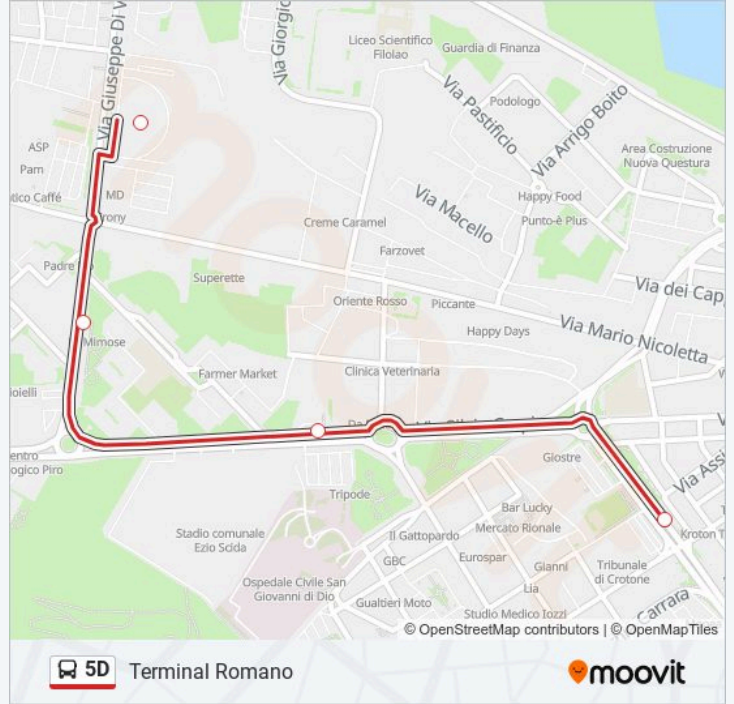

Terminal Romano

Scarica L'App

La linea bus 5D Terminal Romano ha una destinazione. Durante la settimana è operativa:

(1) Terminal Romano: 07:45 - 21:30

Usa Moovit per trovare le fermate della linea bus 5D più vicine a te e scoprire quando passerà il prossimo mezzo della linea bus 5D

Direzione: Terminal Romano

4 fermate

[VISUALIZZA GLI ORARI DELLA LINEA](#)

C.So Mazzini

Via Giovanni Paolo II (Stadio)

Via Di Vittorio

Crotone - Terminal Autolinee Romano

Orari della linea bus 5D

Orari di partenza verso Terminal Romano:

lunedì	07:45 - 21:30
martedì	07:45 - 21:30
mercoledì	07:45 - 21:30
giovedì	07:45 - 21:30
venerdì	07:45 - 21:30
sabato	07:45 - 21:30
domenica	Non in Servizio

Informazioni sulla linea bus 5D

Direzione: Terminal Romano

Fermate: 4

Durata del tragitto: 3 min

La linea in sintesi:

Orari, mappe e fermate della linea bus 5D disponibili in un PDF su moovitapp.com. Usa App Moovit per ottenere tempi di attesa reali, orari di tutte le altre linee o indicazioni passo-passo per muoverti con i mezzi pubblici a Cosenza.