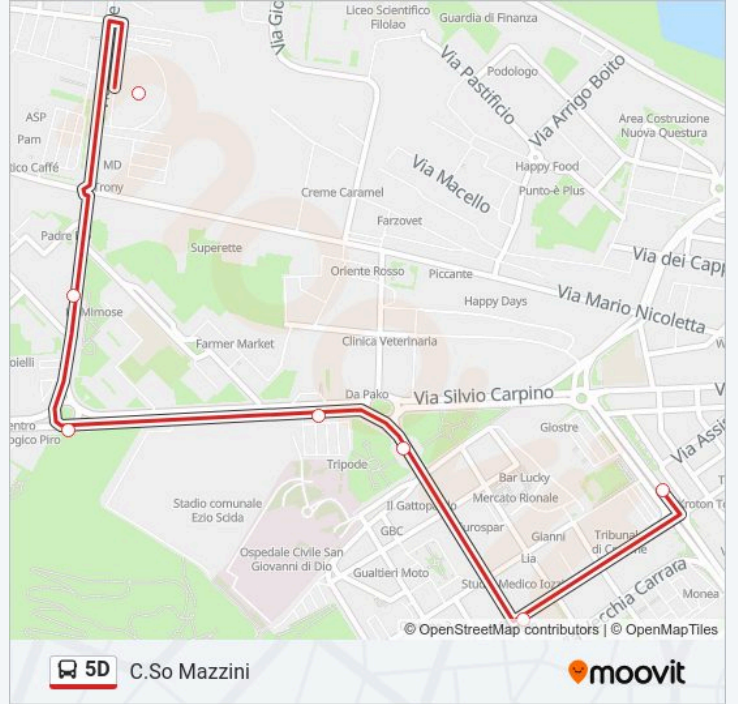

Linea 5D

C.So Mazzini

Scarica L'App

La linea bus 5D C.So Mazzini ha una destinazione. Durante la settimana è operativa:

(1) C.So Mazzini: 07:25-20:55

Usa Moovit per trovare le fermate della linea bus 5D più vicine a te e scoprire quando passerà il prossimo mezzo della linea bus 5D

Direzione: C.So Mazzini

7 fermate

[VISUALIZZA GLI ORARI DELLA LINEA](#)

Crotone - Terminal Autolinee Romano

Via Di Vittorio

P.za Caputi

Via G.Paolo II - Crotone

Via XXV Aprile

Via Vittorio Veneto

C.So Mazzini

Orari della linea bus 5D

Orari di partenza verso C.So Mazzini:

lunedì	07:25-20:55
martedì	07:25-20:55
mercoledì	07:25-20:55
giovedì	07:25-20:55
venerdì	07:25-20:55
sabato	07:25-20:55
domenica	08:00-16:10

Informazioni sulla linea bus 5D**Direzione:** C.So Mazzini**Fermate:** 7**Durata del tragitto:** 5 min**La linea in sintesi:**

Orari, mappe e fermate della linea bus 5D disponibili in un PDF su moovitapp.com. Usa App Moovit per ottenere tempi di attesa reali, orari di tutte le altre linee o indicazioni passo-passo per muoverti con i mezzi pubblici a Cosenza.