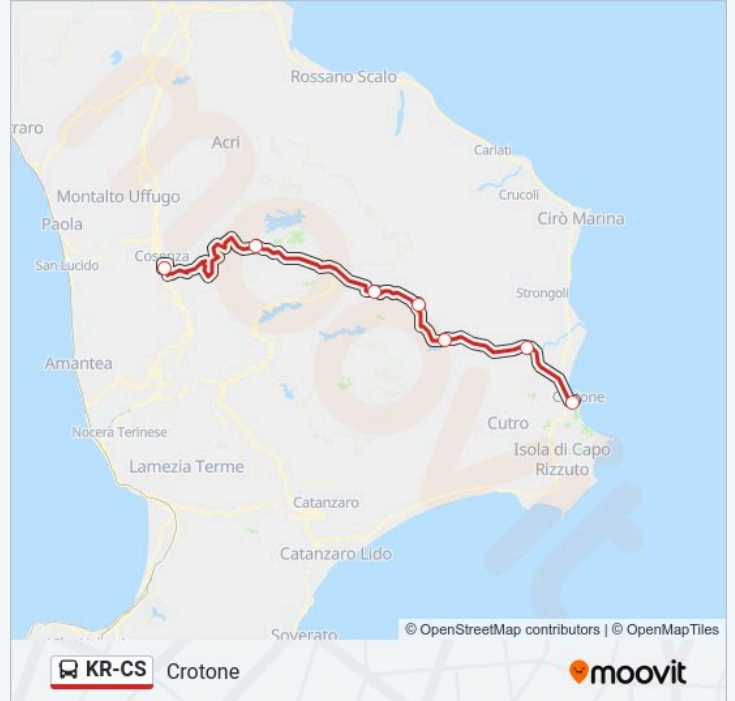

Linea KR-CS

Crotone

Scarica L'App

La linea bus KR-CS Crotone ha una destinazione. Durante la settimana è operativa:

(1) Crotone: 06:45-20:45

Usa Moovit per trovare le fermate della linea bus KR-CS più vicine a te e scoprire quando passerà il prossimo mezzo della linea bus KR-CS

**Direzione: Crotone**

7 fermate

[VISUALIZZA GLI ORARI DELLA LINEA](#)

Autostazione Cosenza - Cosenza  
Rotonda Camigliatello  
San Giovanni In Fiore  
Cerenza  
Campodenaro  
Topanello  
Crotone - Terminal Autolinee Romano

**Orari della linea bus KR-CS**

Orari di partenza verso Crotone:

lunedì	06:45-20:45
martedì	06:45-20:45
mercoledì	06:45-20:45
giovedì	06:45-20:45
venerdì	06:45-20:45
sabato	06:45-20:45
domenica	20:45

**Informazioni sulla linea bus KR-CS**

**Direzione:** Crotone

**Fermate:** 7

**Durata del tragitto:** 124 min

**La linea in sintesi:**

Orari, mappe e fermate della linea bus KR-CS disponibili in un PDF su [moovitapp.com](https://moovitapp.com). Usa App Moovit per ottenere tempi di attesa reali, orari di tutte le altre linee o indicazioni passo-passo per muoverti con i mezzi pubblici a Cosenza.