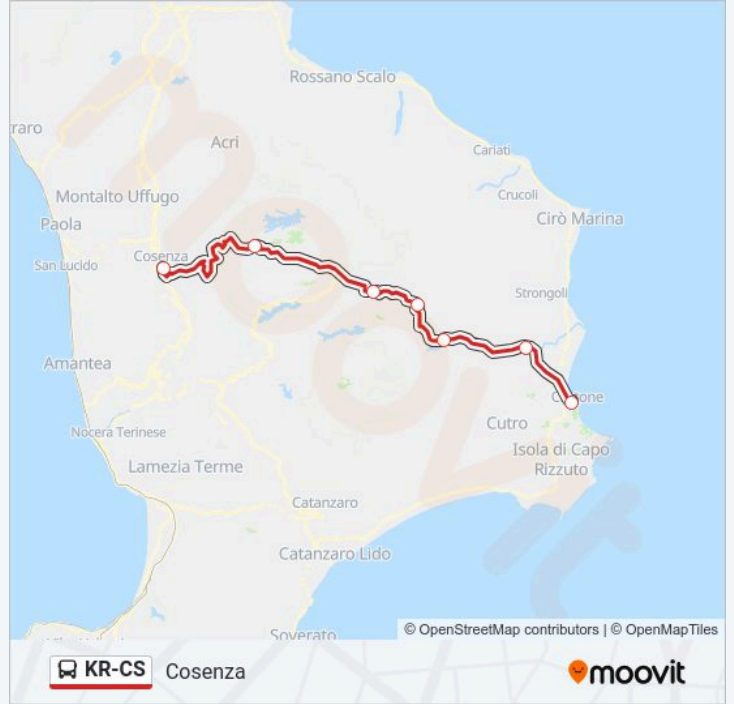

 **Linea KR-CS**

Cosenza

Scarica L'App

La linea bus KR-CS Cosenza ha una destinazione. Durante la settimana è operativa:

(1) Cosenza: 07:15-18:30

Usa Moovit per trovare le fermate della linea bus KR-CS più vicine a te e scoprire quando passerà il prossimo mezzo della linea bus KR-CS

Direzione: Cosenza

7 fermate

[VISUALIZZA GLI ORARI DELLA LINEA](#)

Crotone - Terminal Autolinee Romano

Topanello

Campodenaro

Cerenzia

San Giovanni In Fiore

Rotonda Camigliatello

Autostazione Cosenza - Cosenza

Orari della linea bus KR-CS

Orari di partenza verso Cosenza:

lunedì	07:15-18:30
martedì	07:15-18:30
mercoledì	07:15-18:30
giovedì	07:15-18:30
venerdì	07:15-18:30
sabato	07:15-18:30
domenica	18:30

Informazioni sulla linea bus KR-CS**Direzione:** Cosenza**Fermate:** 7**Durata del tragitto:** 125 min**La linea in sintesi:**

Orari, mappe e fermate della linea bus KR-CS disponibili in un PDF su moovitapp.com. Usa App Moovit per ottenere tempi di attesa reali, orari di tutte le altre linee o indicazioni passo-passo per muoverti con i mezzi pubblici a Cosenza.